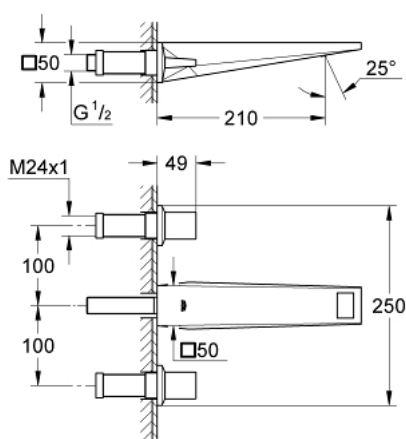

20 348 000 ALLURE BRILLIANT TRZYOTWOROWA BATERIA UMYWALKOWA DN 15 ROZMIAR M

OPIS PRODUKTU

- Colour: chrom
- naścienna
- bez elementów do zabudowy podtynkowej
- do montażu z elementem podtynkowym (zamawiany osobno): 29 025 002
- zawory wody ciepłej/zimnej z głowicami ceramicznymi 1/2", 90°
- GROHE LongLife trwała powłoka
- GROHE EcoJoy ogranicznik przepływu 5,0 l/min
- wylewka ze zintegrowanym perlatozem
- rozstaw 200 mm
- wysięg 210 mm
- min. rekomendowane ciśnienie 1,0 bar

20 348 000 **ALLURE BRILLIANT TRZYOTWOROWA BATERIA UMYWALKOWA DN 15**
ROZMIAR M

ELEMENTY ZAMIENNE, sierpnia 2010 – now

- 1: główka dźwigni kompletna (Numer zamówienia 48225000)
- 2: główka dźwigni kompletna (Numer zamówienia 48226000)
- 3: przedłużka trzpienia (Numer zamówienia 45988000)
- 4: Race (Numer zamówienia 46794000)