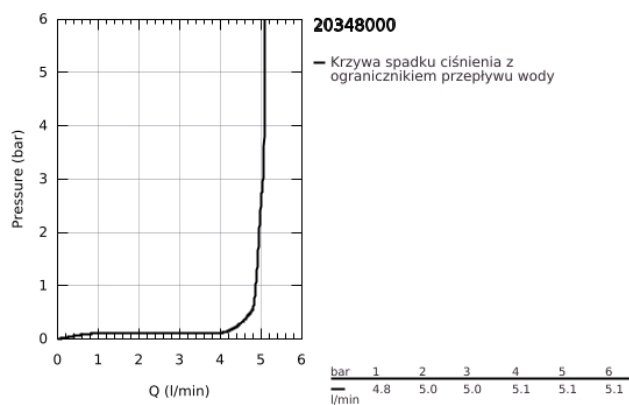

20 348 000 ALLURE BRILLIANT TRZYOTWOROWA BATERIA UMYWALKOWA DN 15 ROZMIAR M

OPIS PRODUKTU

- Colour: chrom
- naścienna
- bez elementów do zabudowy podtynkowej
- do montażu z elementem podtynkowym (zamawiany osobno): 29 025 002
- zawory wody ciepłej/zimnej z głowicami ceramicznymi 1/2", 90°
- GROHE LongLife trwała powłoka
- GROHE EcoJoy ogranicznik przepływu 5,0 l/min
- wylewka ze zintegrowanym perlatozem
- rozstaw 200 mm
- wysięg 210 mm
- min. rekomendowane ciśnienie 1,0 bar

20 348 000 **ALLURE BRILLIANT TRZYOTWOROWA BATERIA UMYWALKOWA DN 15**
ROZMIAR M

ELEMENTY ZAMIENNE, sierpnia 2010 – now

- 1: główka dźwigni kompletna (Numer zamówienia 48225000)
- 2: główka dźwigni kompletna (Numer zamówienia 48226000)
- 3: przedłużka trzpienia (Numer zamówienia 45988000)
- 4: Race (Numer zamówienia 46794000)