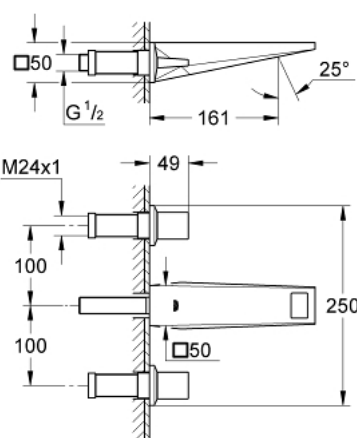

## 20 346 000 ALLURE BRILLIANT TRZYTWOROWA BATERIA UMYWALKOWA 1/2" ROZMIAR S

### OPIS PRODUKTU

- Colour: chrom
- naścienna
- bez elementów do zabudowy podtynkowej
- do montażu z elementem podtynkowym (zamawiany osobno): 29 025 002
- zawory wody ciepłej/zimnej z głowicami ceramicznymi 1/2", 90°
- GROHE LongLife trwała powłoka
- GROHE EcoJoy ogranicznik przepływu 5,0 l/min
- wysięg 161mm
- min. rekomendowane ciśnienie 1,0 bar

## 20 346 000 ALLURE BRILLIANT TRZYOTWOROWA BATERIA UMYWALKOWA 1/2" ROZMIAR S

### ELEMENTY ZAMIENNE, sierpnia 2010 – now

- 1: główka dźwigni kompletna (Numer zamówienia 48225000)
- 2: główka dźwigni kompletna (Numer zamówienia 48226000)
- 3: przedłużka trzpienia (Numer zamówienia 45988000)
- 4: Race (Numer zamówienia 46794000)