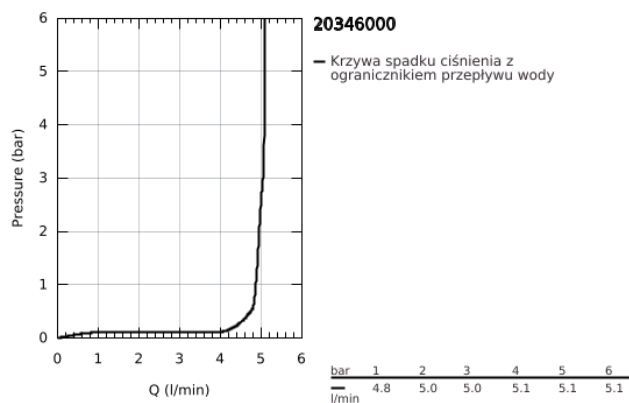

## 20 346 000 ALLURE BRILLIANT TRZYTWOROWA BATERIA UMYWALKOWA 1/2" ROZMIAR S

### OPIS PRODUKTU

- Colour: chrom
- naścienna
- bez elementów do zabudowy podtynkowej
- do montażu z elementem podtynkowym (zamawiany osobno): 29 025 002
- zawory wody ciepłej/zimnej z głowicami ceramicznymi 1/2", 90°
- GROHE LongLife trwała powłoka
- GROHE EcoJoy ogranicznik przepływu 5,0 l/min
- wysięg 161mm
- min. rekomendowane ciśnienie 1,0 bar

## 20 346 000 ALLURE BRILLIANT TRZYOTWOROWA BATERIA UMYWALKOWA 1/2" ROZMIAR S