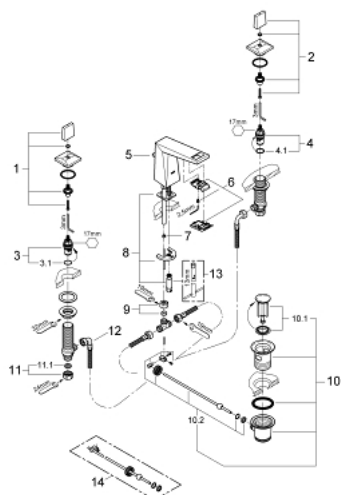

20 342 000 ALLURE BRILLIANT TRZYOTWOROWA BATERIA UMYWALKOWA 1/2" ROZMIAR S

ELEMENTY ZAMIENNE, sierpnia 2010 – now

- 1: Allure Brilliant handle red (Numer zamówienia 48129000)
 - 2: Allure Brilliant handle blue (Numer zamówienia 48130000)
 - 3: Głowica ceramiczna, DN 15 (Numer zamówienia 45882000)
 - 3.1: O-ring Ø18,2 x Ø1,7 (Numer zamówienia 0392400M)
 - 4: Głowica ceramiczna, DN 15 (Numer zamówienia 45883000)
 - 4.1: O-ring Ø18,2 x Ø1,7 (Numer zamówienia 0392400M)
 - 5: Drążek pociągany (Numer zamówienia 46787000)
 - 6: Race (Numer zamówienia 46794000)
 - 7: stabilizator przepływu (Numer zamówienia 48160000)
 - 8: Przeciwwzłazce śrubowe (Numer zamówienia 46671000)
 - 9: złączce śrubowe 3/8 x Ø10 (Numer zamówienia 12914000)
 - 10: Zestaw odpływowy 1 1/4" (Numer zamówienia 28910000)
 - 10.1: Korek (Numer zamówienia 07182000)
 - 10.2: drążek mimośrodowy (Numer zamówienia 07052000)
 - 11: złączce śrubowe 1/2" (Numer zamówienia 1290100M)
 - 11.1: uszczelka Ø18,5 x Ø12 x 2 (Numer zamówienia 0138900M)
 - 12: Wąż przyłączeniowy (Numer zamówienia 45704000)
 - 13: klucz nasadowy (Numer zamówienia 19017000)*
 - 14: drążek mimośrodowy (Numer zamówienia 07341000)*
- Aksesoria opcjonalne