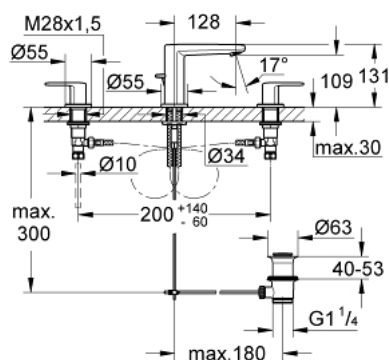

20 301 000 EUROPLUS TRZYOTWOROWA BATERIA UMYWALKOWA 1/2" ROZMIAR S

OPIS PRODUKTU

- Colour: chrom
- głowice ceramiczne 1/2", 90°
- GROHE LongLife trwała powłoka
- GROHE FastFixation system instalacyjny z pierścieniem centrującym
- wylewka z perlatozem
- metalowy zestaw odpływowy z drążkiem pociąganim 1 1/4"
- elastyczne węże łączące pomiędzy elementem środkowym a zaworami bocznymi
- nakrętka przyłącza z otworem 10,5 mm

20 301 000 EUROPLUS TRZYOTWOROWA BATERIA UMYWALKOWA 1/2" ROZMIAR S

ELEMENTY ZAMIENNE, lutego 2013 – now

- 1: Handle red (Numer zamówienia 48107000)
- 2: Handle blue (Numer zamówienia 48108000)
- 3: Głowica ceramiczna, DN 15 (Numer zamówienia 45882000)
- 3.1: O-ring Ø18,2 x Ø1,7 (Numer zamówienia 0392400M)
- 4: Głowica ceramiczna, DN 15 (Numer zamówienia 45883000)
- 4.1: O-ring Ø18,2 x Ø1,7 (Numer zamówienia 0392400M)
- 5: złącze śrubowe 1/2" (Numer zamówienia 1290100M)
- 5.1: uszczelka Ø18,5 x Ø12 x 2 (Numer zamówienia 0138900M)
- 6: Drążek pociągany (Numer zamówienia 64304000)
- 7: Perlator (Numer zamówienia 13929000)
- 8: Przeciwzłącze śrubowe (Numer zamówienia 46671000)
- 9: wąż ciśnieniowy (Numer zamówienia 46255000)
- 10: Zestaw odpływowy 1 1/4" (Numer zamówienia 28910000)
- 10.1: Korek (Numer zamówienia 07182000)
- 10.2: drążek mimośrodowy (Numer zamówienia 07052000)
- 11: klucz nasadowy (Numer zamówienia 19017000)*
- 12: drążek mimośrodowy (Numer zamówienia 07341000)*
- 13: nakrętka złączkowa 1/2x Ø14,5 (Numer zamówienia 1290200M)*