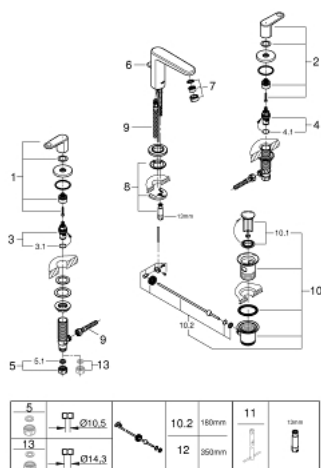

20 301 000 EUROPLUS TRZYOTWOROWA BATERIA UMYWALKOWA 1/2" ROZMIAR S

OPIS PRODUKTU

- Colour: chrom
- głowice ceramiczne 1/2", 90°
- GROHE LongLife trwała powłoka
- GROHE FastFixation system instalacyjny z pierścieniem centrującym
- wylewka z perlatozem
- metalowy zestaw odpływowy z drążkiem pociąganim 1 1/4"
- elastyczne węże łączące pomiędzy elementem środkowym a zaworami bocznymi
- nakrętka przyłącza z otworem 10,5 mm

20 301 000 EUROPLUS TRZYOTWOROWA BATERIA UMYWALKOWA 1/2" ROZMIAR S

ELEMENTY ZAMIENNE, lutego 2013 – now

- 1: Handle red (Numer zamówienia 48107000)
- 2: Handle blue (Numer zamówienia 48108000)
- 3: Głowica ceramiczna, DN 15 (Numer zamówienia 45882000)
- 3.1: O-ring Ø18,2 x Ø1,7 (Numer zamówienia 0392400M)
- 4: Głowica ceramiczna, DN 15 (Numer zamówienia 45883000)
- 4.1: O-ring Ø18,2 x Ø1,7 (Numer zamówienia 0392400M)
- 5: złącze śrubowe 1/2" (Numer zamówienia 1290100M)
- 5.1: uszczelka Ø18,5 x Ø12 x 2 (Numer zamówienia 0138900M)
- 6: Drążek pociągany (Numer zamówienia 64304000)
- 7: Perlator (Numer zamówienia 13929000)
- 8: Przeciwzłącze śrubowe (Numer zamówienia 46671000)
- 9: wąż ciśnieniowy (Numer zamówienia 46255000)
- 10: Zestaw odpływowy 1 1/4" (Numer zamówienia 28910000)
- 10.1: Korek (Numer zamówienia 07182000)
- 10.2: drążek mimośrodowy (Numer zamówienia 07052000)
- 11: klucz nasadowy (Numer zamówienia 19017000)*
- 12: drążek mimośrodowy (Numer zamówienia 07341000)*
- 13: nakrętka złączkowa 1/2x Ø14,5 (Numer zamówienia 1290200M)*