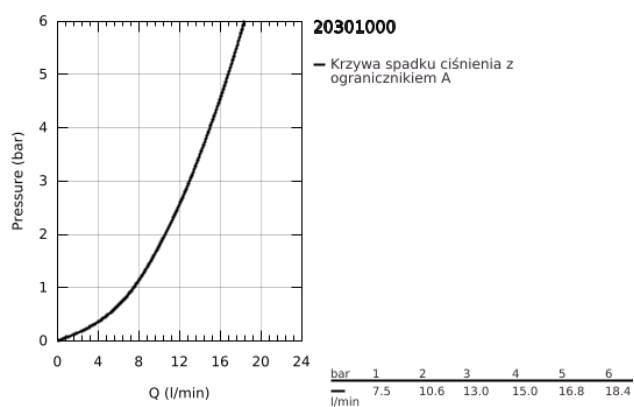

20 301 000 EUROPLUS TRZYOTWOROWA BATERIA UMYWALKOWA 1/2" ROZMIAR S

OPIS PRODUKTU

- Colour: chrom
- głowice ceramiczne 1/2", 90°
- GROHE LongLife trwała powłoka
- GROHE FastFixation system instalacyjny z pierścieniem centrującym
- wylewka z perlatozem
- metalowy zestaw odpływowy z drążkiem pociąganim 1 1/4"
- elastyczne węże łączące pomiędzy elementem środkowym a zaworami bocznymi
- nakrętka przyłącza z otworem 10,5 mm

20 301 000 EUROPLUS TRZYOTWOROWA BATERIA UMYWALKOWA 1/2" ROZMIAR S

ELEMENTY ZAMIENNE, lutego 2013 – now

- 1: Handle red (Numer zamówienia 48107000)
- 2: Handle blue (Numer zamówienia 48108000)
- 3: Głowica ceramiczna, DN 15 (Numer zamówienia 45882000)
- 3.1: O-ring Ø18,2 x Ø1,7 (Numer zamówienia 0392400M)
- 4: Głowica ceramiczna, DN 15 (Numer zamówienia 45883000)
- 4.1: O-ring Ø18,2 x Ø1,7 (Numer zamówienia 0392400M)
- 5: złącze śrubowe 1/2" (Numer zamówienia 1290100M)
- 5.1: uszczelka Ø18,5 x Ø12 x 2 (Numer zamówienia 0138900M)
- 6: Drążek pociągany (Numer zamówienia 64304000)
- 7: Perlator (Numer zamówienia 13929000)
- 8: Przeciwzłącze śrubowe (Numer zamówienia 46671000)
- 9: wąż ciśnieniowy (Numer zamówienia 46255000)
- 10: Zestaw odpływowy 1 1/4" (Numer zamówienia 28910000)
- 10.1: Korek (Numer zamówienia 07182000)
- 10.2: drążek mimośrodowy (Numer zamówienia 07052000)
- 11: klucz nasadowy (Numer zamówienia 19017000)*
- 12: drążek mimośrodowy (Numer zamówienia 07341000)*
- 13: nakrętka złączkowa 1/2x Ø14,5 (Numer zamówienia 1290200M)*