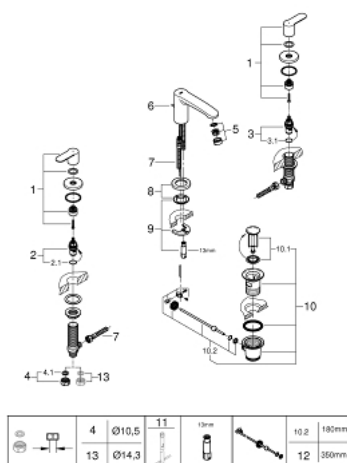

## 20 208 002 EUROSTYLE COSMOPOLITAN TRZYOTWOROWA BATERIA UMYWALKOWA ROZMIAR S

### OPIS PRODUKTU

- Colour: chrom
- metalowa dźwignia
- głowice ceramiczne 1/2", 90°
- GROHE LongLife trwała powłoka
- GROHE FastFixation system instalacyjny z pierścieniem centrującym
- wylewka z perlatozem
- metalowy zestaw odpływowy z drążkiem pociągającym 1 1/4"
- odporne na zgniatanie, elastyczne węże łączące
- odporne na zgniatanie, elastyczne węże łączące pomiędzy elementami środkowymi i zaworami bocznymi
- nakrętka przyłącza z otworem 10,5 mm

### ELEMENTY ZAMIENNE, listopada 2021 – now

- 1: Handle pair (Numer zamówienia 48309000)
- 2: Głowica ceramiczna, DN 15 (Numer zamówienia 45882000)
- 2.1: O-ring Ø18,2 x Ø1,7 (Numer zamówienia 0392400M)
- 3: Głowica ceramiczna, DN 15 (Numer zamówienia 45883000)
- 3.1: O-ring Ø18,2 x Ø1,7 (Numer zamówienia 0392400M)
- 4: złącze śrubowe 1/2" (Numer zamówienia 1290100M)
- 4.1: uszczelka Ø18,5 x Ø12 x 2 (Numer zamówienia 0138900M)
- 5: Perlator (Numer zamówienia 13929000)
- 6: Drążek pociągany (Numer zamówienia 46739000)
- 7: wąż ciśnieniowy (Numer zamówienia 46255000)
- 8: Rozeta (Numer zamówienia 48165000)
- 9: Przeciwzłącze śrubowe (Numer zamówienia 46671000)
- 10: Zestaw odpływowy 1 1/4" (Numer zamówienia 28910000)
- 10.1: Korek (Numer zamówienia 07182000)
- 10.2: drążek mimośrodowy (Numer zamówienia 07052000)
- 11: klucz nasadowy (Numer zamówienia 19017000)\*
- 12: drążek mimośrodowy (Numer zamówienia 07341000)\*
- 13: nakrętka złączkowa 1/2x Ø14,5 (Numer zamówienia 1290200M)\*