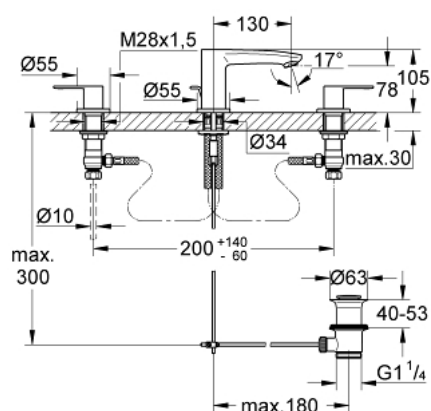

## 20 208 002 EUROSTYLE COSMOPOLITAN TRZYOTWOROWA BATERIA UMYWALKOWA ROZMIAR S

### OPIS PRODUKTU

- Colour: chrom
- metalowa dźwignia
- głowice ceramiczne 1/2", 90°
- GROHE LongLife trwała powłoka
- GROHE FastFixation system instalacyjny z pierścieniem centrującym
- wylewka z perlatozem
- metalowy zestaw odpływowy z drążkiem pociągającym 1 1/4"
- odporne na zgniatanie, elastyczne węże łączące
- odporne na zgniatanie, elastyczne węże łączące pomiędzy elementami środkowymi i zaworami bocznymi
- nakrętka przyłącza z otworem 10,5 mm

### ELEMENTY ZAMIENNE, listopada 2021 – now

- 1: Handle pair (Numer zamówienia 48309000)
- 2: Głowica ceramiczna, DN 15 (Numer zamówienia 45882000)
- 2.1: O-ring Ø18,2 x Ø1,7 (Numer zamówienia 0392400M)
- 3: Głowica ceramiczna, DN 15 (Numer zamówienia 45883000)
- 3.1: O-ring Ø18,2 x Ø1,7 (Numer zamówienia 0392400M)
- 4: złącze śrubowe 1/2" (Numer zamówienia 1290100M)
- 4.1: uszczelka Ø18,5 x Ø12 x 2 (Numer zamówienia 0138900M)
- 5: Perlator (Numer zamówienia 13929000)
- 6: Drążek pociągany (Numer zamówienia 46739000)
- 7: wąż ciśnieniowy (Numer zamówienia 46255000)
- 8: Rozeta (Numer zamówienia 48165000)
- 9: Przeciwzłącze śrubowe (Numer zamówienia 46671000)
- 10: Zestaw odpływowy 1 1/4" (Numer zamówienia 28910000)
- 10.1: Korek (Numer zamówienia 07182000)
- 10.2: drążek mimośrodowy (Numer zamówienia 07052000)
- 11: klucz nasadowy (Numer zamówienia 19017000)\*
- 12: drążek mimośrodowy (Numer zamówienia 07341000)\*
- 13: nakrętka złączkowa 1/2x Ø14,5 (Numer zamówienia 1290200M)\*