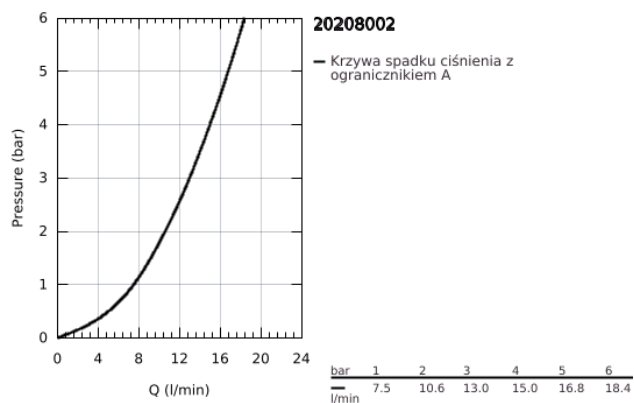

## 20 208 002 EUROSTYLE COSMOPOLITAN TRZYOTWOROWA BATERIA UMYWALKOWA ROZMIAR S

### OPIS PRODUKTU

- Colour: chrom
- metalowa dźwignia
- głowice ceramiczne 1/2", 90°
- GROHE LongLife trwała powłoka
- GROHE FastFixation system instalacyjny z pierścieniem centrującym
- wylewka z perlatozem
- metalowy zestaw odpływowy z drążkiem pociągającym 1 1/4"
- odporne na zgniatanie, elastyczne węże łączące
- odporne na zgniatanie, elastyczne węże łączące pomiędzy elementami środkowymi i zaworami bocznymi
- nakrętka przyłącza z otworem 10,5 mm