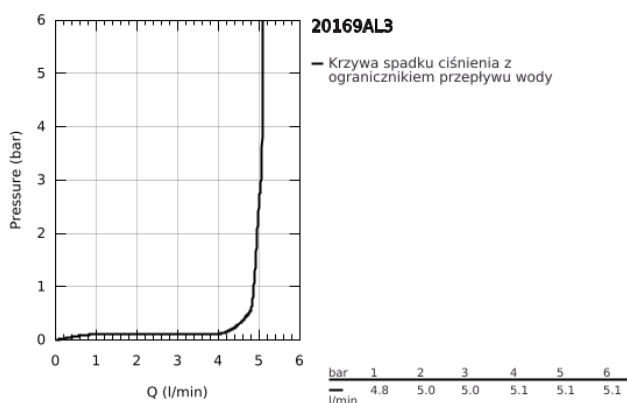

## 20 169 AL3 ATRIO TRZYOTWOROWA BATERIA UMYWALKOWA 1/2" ROZMIAR S

### OPIS PRODUKTU

- Colour: brushed hard graphite
- naścienna
- do montażu z elementem podtynkowym (zamawiany osobno): 29 025 002
- bez elementów do zabudowy podtynkowej
- zawory wody ciepłej/zimnej z głowicami ceramicznymi 1/2", 90°
- GROHE LongLife trwała powłoka
- GROHE EcoJoy perlator 5.7 l/min
- rozstaw 200 mm
- wysięg wylewki 180 mm
- z jednoramiennymi uchwytami
- W zestawie zawarte dwa różne komplety zaślepek. Komplet z oznaczeniem "H" i "C" oraz komplet bez oznakowania.

## 20 169 AL3 ATRIO TRZYTWOROWA BATERIA UMYWALKOWA 1/2" ROZMIAR S