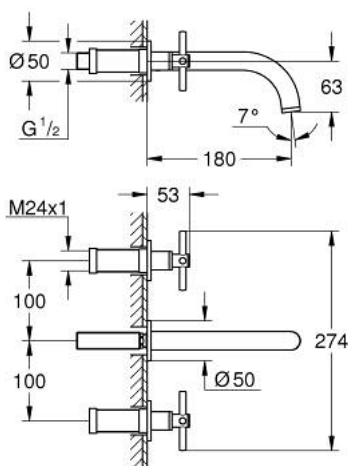

### OPIS PRODUKTU

- Colour: brushed hard graphite
- naścienna
- bez elementów do zabudowy podtynkowej
- do montażu z elementem podtynkowym (zamawiany osobno): 29 025 002
- zawory wody ciepłej/zimnej z głowicami ceramicznymi 1/2", 90°
- GROHE LongLife trwała powłoka
- GROHE EcoJoy perlator 5.7 l/min
- rozstaw 200 mm
- wysięg wylewki 180 mm
- z pokrętkami krzyżakowymi
- W zestawie zawarte dwa różne komplety zaślepek. Komplet z oznaczeniem "H" i "C" oraz komplet bez oznakowania.

## 20 164 AL3 ATRIO TRZYOTWOROWA BATERIA UMYWALKOWA

### ELEMENTY ZAMIENNE, kwietnia 2017 – now

- 1: przedłużka trzpienia (Numer zamówienia 45988000)
- 2: Uchwyty krzyżakowe (Numer zamówienia 18026AL3)
- 3: Regulator strumienia (Numer zamówienia 48408000)