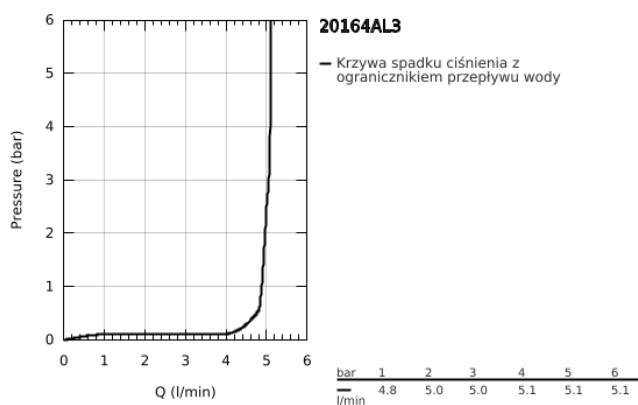

### OPIS PRODUKTU

- Colour: brushed hard graphite
- naścienna
- bez elementów do zabudowy podtynkowej
- do montażu z elementem podtynkowym (zamawiany osobno): 29 025 002
- zawory wody ciepłej/zimnej z głowicami ceramicznymi 1/2", 90°
- GROHE LongLife trwała powłoka
- GROHE EcoJoy perlator 5.7 l/min
- rozstaw 200 mm
- wysięg wylewki 180 mm
- z pokrętkami krzyżakowymi
- W zestawie zawarte dwa różne komplety zaślepek. Komplet z oznaczeniem "H" i "C" oraz komplet bez oznakowania.