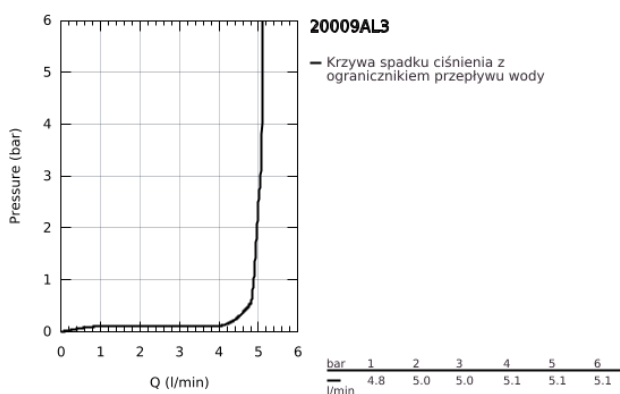

## 20 009 AL3 ATRIO TRZYOTWOROWA BATERIA UMYWALKOWA DN 15 ROZMIAR M

### OPIS PRODUKTU

- Colour: brushed hard graphite
- głowice ceramiczne 1/2", 90°
- GROHE LongLife trwała powłoka
- GROHE EcoJoy perlator 5.7 l/min
- obrotowa wylewka z perlatozem i ogranicznikiem obrotu
- metalowy zestaw odpływowy z drążkiem pociągającym 1 1/4"
- giętkie węże przyłączeniowe między zaworami bocznymi i wylewką
- z jednoramiennymi uchwytami
- W zestawie zawarte dwa różne komplety zaślepek. Komplet z oznaczeniem "H" i "C" oraz komplet bez oznakowania.