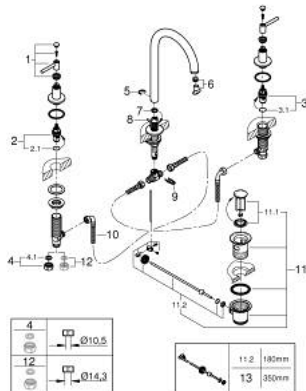

## 20 009 AL3 ATRIO TRZYOTWOROWA BATERIA UMYWALKOWA DN 15 ROZMIAR M

### OPIS PRODUKTU

- Colour: brushed hard graphite
- głowice ceramiczne 1/2", 90°
- GROHE LongLife trwała powłoka
- GROHE EcoJoy perlator 5.7 l/min
- obrotowa wylewka z perlatozem i ogranicznikiem obrotu
- metalowy zestaw odpływowy z drążkiem pociągającym 1 1/4"
- giętkie węże przyłączeniowe między zaworami bocznymi i wylewką
- z jednoramiennymi uchwytami
- W zestawie zawarte dwa różne komplety zaślepek. Komplet z oznaczeniem "H" i "C" oraz komplet bez oznakowania.

### ELEMENTY ZAMIENNE, kwietnia 2017 – now

- 1: Uchwyty (Numer zamówienia 18027AL3)
- 2: Głowica ceramiczna, DN 15 (Numer zamówienia 45882000)
- 2.1: O-ring Ø18,2 x Ø1,7 (Numer zamówienia 0392400M)
- 3: Głowica ceramiczna, DN 15 (Numer zamówienia 45883000)
- 3.1: O-ring Ø18,2 x Ø1,7 (Numer zamówienia 0392400M)
- 4: złącze śrubowe 1/2" (Numer zamówienia 1290100M)
- 4.1: uszczelka Ø18,5 x Ø12 x 2 (Numer zamówienia 0138900M)
- 5: pierścień zabezpieczający (Numer zamówienia 4826600M)
- 6: Regulator strumienia (Numer zamówienia 48408000)
- 7: pierścień z osłoną (Numer zamówienia 0128500M)
- 8: Drążek pociągany (Numer zamówienia 65196AL0)
- 9: klamra mocująca (Numer zamówienia 6554100M)
- 10: Wąż przyłączeniowy (Numer zamówienia 45704000)
- 11: Zestaw odpływowy 1 1/4" (Numer zamówienia 28910AL0)
- 11.1: Korek (Numer zamówienia 07182AL0)
- 11.2: drążek mimośrodowy (Numer zamówienia 07052000)
- 12: nakrętka złączkowa 1/2x Ø14,5 (Numer zamówienia 1290200M)\*
- 13: drążek mimośrodowy (Numer zamówienia 07341000)\*