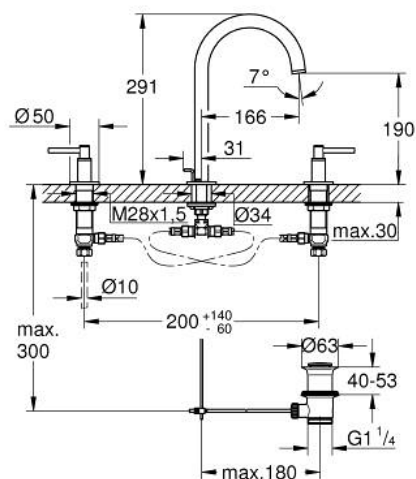

## 20 009 AL3 ATRIO TRZYOTWOROWA BATERIA UMYWALKOWA DN 15 ROZMIAR M

### OPIS PRODUKTU

- Colour: brushed hard graphite
- głowice ceramiczne 1/2", 90°
- GROHE LongLife trwała powłoka
- GROHE EcoJoy perlator 5.7 l/min
- obrotowa wylewka z perlatozem i ogranicznikiem obrotu
- metalowy zestaw odpływowy z drążkiem pociągającym 1 1/4"
- giętkie węże przyłączeniowe między zaworami bocznymi i wylewką
- z jednoramiennymi uchwytami
- W zestawie zawarte dwa różne komplety zaślepek. Komplet z oznaczeniem "H" i "C" oraz komplet bez oznakowania.

### ELEMENTY ZAMIENNE, kwietnia 2017 – now

- 1: Uchwyty (Numer zamówienia 18027AL3)
- 2: Głowica ceramiczna, DN 15 (Numer zamówienia 45882000)
- 2.1: O-ring Ø18,2 x Ø1,7 (Numer zamówienia 0392400M)
- 3: Głowica ceramiczna, DN 15 (Numer zamówienia 45883000)
- 3.1: O-ring Ø18,2 x Ø1,7 (Numer zamówienia 0392400M)
- 4: złącze śrubowe 1/2" (Numer zamówienia 1290100M)
- 4.1: uszczelka Ø18,5 x Ø12 x 2 (Numer zamówienia 0138900M)
- 5: pierścień zabezpieczający (Numer zamówienia 4826600M)
- 6: Regulator strumienia (Numer zamówienia 48408000)
- 7: pierścień z osłoną (Numer zamówienia 0128500M)
- 8: Drążek pociągany (Numer zamówienia 65196AL0)
- 9: klamra mocująca (Numer zamówienia 6554100M)
- 10: Wąż przyłączeniowy (Numer zamówienia 45704000)
- 11: Zestaw odpływowy 1 1/4" (Numer zamówienia 28910AL0)
- 11.1: Korek (Numer zamówienia 07182AL0)
- 11.2: drążek mimośrodowy (Numer zamówienia 07052000)
- 12: nakrętka złączkowa 1/2x Ø14,5 (Numer zamówienia 1290200M)\*
- 13: drążek mimośrodowy (Numer zamówienia 07341000)\*