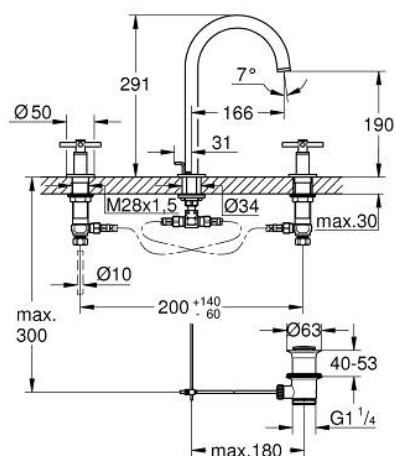

20 008 AL3 ATRIO TRZYOTWOROWA BATERIA UMYWALKOWA DN 15 ROZMIAR M

OPIS PRODUKTU

- Colour: brushed hard graphite
- głowice ceramiczne 1/2", 90°
- GROHE LongLife trwała powłoka
- GROHE EcoJoy perlator 5.7 l/min
- obrotowa wylewka z perlatozem i ogranicznikiem obrotu
- metalowy zestaw odpływowy z drążkiem pociągającym 1 1/4"
- elastyczne węże łączące pomiędzy elementem środkowym a zaworami bocznymi
- z pokrętkami krzyżakowymi
- W zestawie zawarte dwa różne komplety zaślepek. Komplet z oznaczeniem "H" i "C" oraz komplet bez oznakowania.

20 008 AL3 ATRIO TRZYOTWOROWA BATERIA UMYWALKOWA DN 15 ROZMIAR M

ELEMENTY ZAMIENNE, kwietnia 2017 – now

- 1: Uchwyty krzyżakowe (Numer zamówienia 18026AL3)
- 2: Głowica ceramiczna, DN 15 (Numer zamówienia 45882000)
- 2.1: O-ring Ø18,2 x Ø1,7 (Numer zamówienia 0392400M)
- 3: Głowica ceramiczna, DN 15 (Numer zamówienia 45883000)
- 3.1: O-ring Ø18,2 x Ø1,7 (Numer zamówienia 0392400M)
- 4: złącze śrubowe 1/2" (Numer zamówienia 1290100M)*
- 5: pierścień zabezpieczający (Numer zamówienia 4826600M)
- 6: Regulator strumienia (Numer zamówienia 48408000)
- 7: pierścień z osłoną (Numer zamówienia 0128500M)
- 8: Drażek pociągany (Numer zamówienia 65196AL0)
- 9: kłama mocująca (Numer zamówienia 6554100M)
- 10: Wąż przyłączeniowy (Numer zamówienia 45704000)
- 11: Zestaw odpływowy 1 1/4" (Numer zamówienia 28910AL0)
- 11.1: Korek (Numer zamówienia 07182AL0)
- 11.2: drążek mimośrodowy (Numer zamówienia 07052000)
- 12: nakrętka złączkowa 1/2x Ø14,5 (Numer zamówienia 1290200M)*
- 13: drążek mimośrodowy (Numer zamówienia 07341000)*