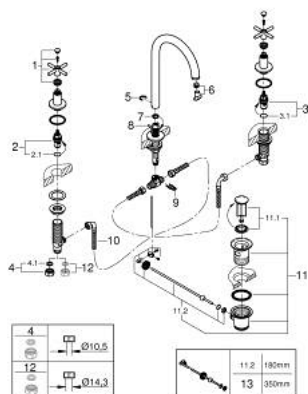

20 008 AL3 ATRIO TRZYOTWOROWA BATERIA UMYWALKOWA DN 15 ROZMIAR M

OPIS PRODUKTU

- Colour: brushed hard graphite
- głowice ceramiczne 1/2", 90°
- GROHE LongLife trwała powłoka
- GROHE EcoJoy perlator 5.7 l/min
- obrotowa wylewka z perlatozem i ogranicznikiem obrotu
- metalowy zestaw odpływowy z drążkiem pociągającym 1 1/4"
- elastyczne węże łączące pomiędzy elementem środkowym a zaworami bocznymi
- z pokrętkami krzyżakowymi
- W zestawie zawarte dwa różne komplety zaślepek. Komplet z oznaczeniem "H" i "C" oraz komplet bez oznakowania.

20 008 AL3 ATRIO TRZYOTWOROWA BATERIA UMYWALKOWA DN 15 ROZMIAR M

ELEMENTY ZAMIENNE, kwietnia 2017 – now

- 1: Uchwyty krzyżakowe (Numer zamówienia 18026AL3)
- 2: Głowica ceramiczna, DN 15 (Numer zamówienia 45882000)
- 2.1: O-ring Ø18,2 x Ø1,7 (Numer zamówienia 0392400M)
- 3: Głowica ceramiczna, DN 15 (Numer zamówienia 45883000)
- 3.1: O-ring Ø18,2 x Ø1,7 (Numer zamówienia 0392400M)
- 4: złącze śrubowe 1/2" (Numer zamówienia 1290100M)*
- 5: pierścień zabezpieczający (Numer zamówienia 4826600M)
- 6: Regulator strumienia (Numer zamówienia 48408000)
- 7: pierścień z osłoną (Numer zamówienia 0128500M)
- 8: Drażek pociągany (Numer zamówienia 65196AL0)
- 9: kłama mocująca (Numer zamówienia 6554100M)
- 10: Wąż przyłączeniowy (Numer zamówienia 45704000)
- 11: Zestaw odpływowy 1 1/4" (Numer zamówienia 28910AL0)
- 11.1: Korek (Numer zamówienia 07182AL0)
- 11.2: drążek mimośrodowy (Numer zamówienia 07052000)
- 12: nakrętka złączkowa 1/2x Ø14,5 (Numer zamówienia 1290200M)*
- 13: drążek mimośrodowy (Numer zamówienia 07341000)*