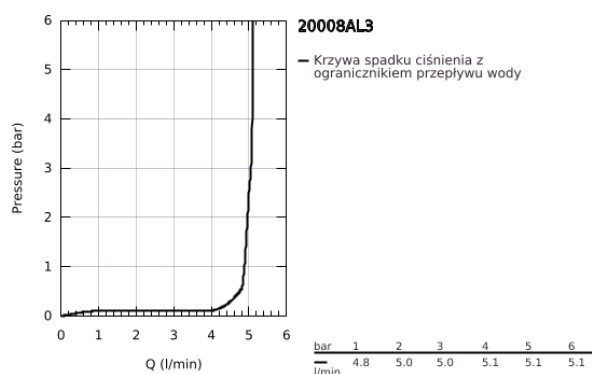

20 008 AL3 ATRIO TRZYOTWOROWA BATERIA UMYWALKOWA DN 15 ROZMIAR M

OPIS PRODUKTU

- Colour: brushed hard graphite
- głowice ceramiczne 1/2", 90°
- GROHE LongLife trwała powłoka
- GROHE EcoJoy perlator 5.7 l/min
- obrotowa wylewka z perlatozem i ogranicznikiem obrotu
- metalowy zestaw odpływowy z drążkiem pociągającym 1 1/4"
- elastyczne węże łączące pomiędzy elementem środkowym a zaworami bocznymi
- z pokrętkami krzyżakowymi
- W zestawie zawarte dwa różne komplety zaślepek. Komplet z oznaczeniem "H" i "C" oraz komplet bez oznakowania.

20 008 AL3 ATRIO TRZYOTWOROWA BATERIA UMYWALKOWA DN 15 ROZMIAR M

ELEMENTY ZAMIENNE, kwietnia 2017 – now

- 1: Uchwyty krzyżakowe (Numer zamówienia 18026AL3)
- 2: Głowica ceramiczna, DN 15 (Numer zamówienia 45882000)
- 2.1: O-ring Ø18,2 x Ø1,7 (Numer zamówienia 0392400M)
- 3: Głowica ceramiczna, DN 15 (Numer zamówienia 45883000)
- 3.1: O-ring Ø18,2 x Ø1,7 (Numer zamówienia 0392400M)
- 4: złącze śrubowe 1/2" (Numer zamówienia 1290100M)*
- 5: pierścień zabezpieczający (Numer zamówienia 4826600M)
- 6: Regulator strumienia (Numer zamówienia 48408000)
- 7: pierścień z osłoną (Numer zamówienia 0128500M)
- 8: Drażek pociągany (Numer zamówienia 65196AL0)
- 9: kłama mocująca (Numer zamówienia 6554100M)
- 10: Wąż przyłączeniowy (Numer zamówienia 45704000)
- 11: Zestaw odpływowy 1 1/4" (Numer zamówienia 28910AL0)
- 11.1: Korek (Numer zamówienia 07182AL0)
- 11.2: drążek mimośrodowy (Numer zamówienia 07052000)
- 12: nakrętka złączkowa 1/2x Ø14,5 (Numer zamówienia 1290200M)*
- 13: drążek mimośrodowy (Numer zamówienia 07341000)*