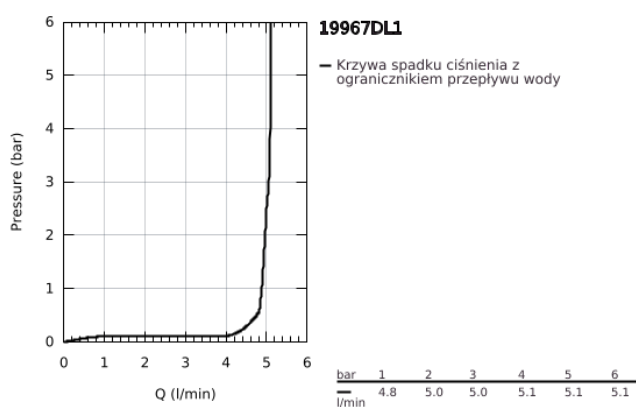

19 967 DL1 ESSENCE 2-OTWOROWA BATERIA UMYWALKOWA ROZMIAR L

OPIS PRODUKTU

- Colour: brushed warm sunset
- naścienna
- do montażu z elementem podtynkowym (zamawiany osobno): 23 571 000 / 32 635 000
- bez elementów do zabudowy podtynkowej
- metalowa rozeta
- metalowa dźwignia
- GROHE LongLife trwała powłoka
- GROHE EcoJoy perlator 5,7 l/min
- GROHE AquaGuide regulowany perlator
- rozstaw między wylewką a dźwignią 110 mm
- wysięg wylewki 230 mm

19 967 DL1 ESSENCE 2-OTWOROWA BATERIA UMYWALKOWA ROZMIAR L

ELEMENTY ZAMIENNE, stycznia 2024 – now

1: Dźwignia (Numer zamówienia 46916DL0)

2: Wylewka (Numer zamówienia 48639DL0)

2.1: Perlator (Numer zamówienia 48480000)