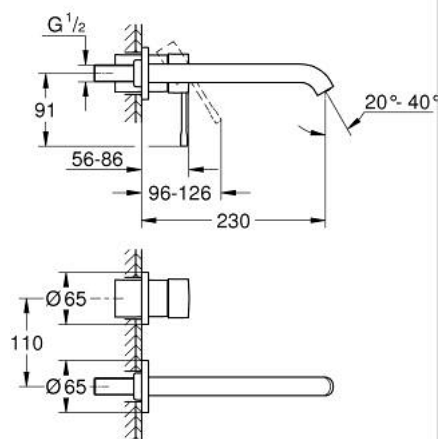

19 967 DL1 ESSENCE 2-OTWOROWA BATERIA UMYWALKOWA ROZMIAR L

OPIS PRODUKTU

- Colour: brushed warm sunset
- naścienna
- do montażu z elementem podtynkowym (zamawiany osobno): 23 571 000 / 32 635 000
- bez elementów do zabudowy podtynkowej
- metalowa rozeta
- metalowa dźwignia
- GROHE LongLife trwała powłoka
- GROHE EcoJoy perlator 5,7 l/min
- GROHE AquaGuide regulowany perlator
- rozstaw między wylewką a dźwignią 110 mm
- wysięg wylewki 230 mm

19 967 DL1 ESSENCE 2-OTWOROWA BATERIA UMYWALKOWA ROZMIAR L

ELEMENTY ZAMIENNE, stycznia 2024 – now

1: Dźwignia (Numer zamówienia 46916DL0)

2: Wylewka (Numer zamówienia 48639DL0)

2.1: Perlator (Numer zamówienia 48480000)

2.2: śruba (Numer zamówienia 43094000)

3: Przedłużka (Numer zamówienia 46943000)*

Aksesoria opcjonalne