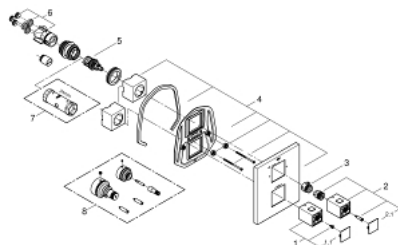

19 958 000 GROHTHERM CUBE BATERIA TERMOSTATYCZNA DO OBSŁUGI WIĘCEJ NIŻ JEDNEGO WYJŚCIA WODY

OPIS PRODUKTU

- Colour: chrom
- do montażu z elementem podtynkowym (zamawiany osobno):
- GROHE Rapido T 35 500 000 (zamawiany osobno)
- rozeta z zakrytymi mocowaniami
- GROHE LongLife trwała powłoka
- GROHE SafeStop blokada na 38°C
- GROHE SafeStop Plus w zestawie opcjonalny ogranicznik temperatury 43°C
- GROHE AquaDimmer Plus zawierający następujące funkcje:
 - - przycisk GROHE EcoButton(przycisk wspomagający redukcję przepływu wody)
 - - regulacja strumienia przepływu
 - - przełącznik wanna/prysznic
- bez elementów do zabudowy podtynkowej

19 958 000 GROHTHERM CUBE BATERIA TERMOSTATYCZNA DO OBSŁUGI WIĘCEJ NIŻ JEDNEGO WYJŚCIA WODY

ELEMENTY ZAMIENNE, stycznia 2013 – now

- 1: Temperature control handle (Numer zamówienia 47958000)
 - 1.1: nakładka (Numer zamówienia 4795900M)
 - 2: Pokrętło odcinające (Numer zamówienia 47960000)
 - 2.1: nakładka (Numer zamówienia 4795900M)
 - 3: Pierścień oporowy (Numer zamówienia 47922000)
 - 4: Rozeta (Numer zamówienia 47961000)
 - 5: Wielofunkcyjny regulator przepływu (Numer zamówienia 47364000)
 - 6: Adapter (Numer zamówienia 12701000)
 - 7: klucz nasadowy (Numer zamówienia 19332000)*
 - 8: Zestaw przedłużek 27,5 mm (Numer zamówienia 47781000)*
- Aksesoria opcjonalne