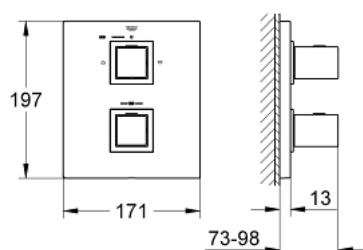

19 958 000 GROHTHERM CUBE BATERIA TERMOSTATYCZNA DO OBSŁUGI WIĘCEJ NIŻ JEDNEGO WYJŚCIA WODY

OPIS PRODUKTU

- Colour: chrom
- do montażu z elementem podtynkowym (zamawiany osobno):
- GROHE Rapido T 35 500 000 (zamawiany osobno)
- rozeta z zakrytymi mocowaniami
- GROHE LongLife trwała powłoka
- GROHE SafeStop blokada na 38°C
- GROHE SafeStop Plus w zestawie opcjonalny ogranicznik temperatury 43°C
- GROHE AquaDimmer Plus zawierający następujące funkcje:
 - - przycisk GROHE EcoButton(przycisk wspomagający redukcję przepływu wody)
 - - regulacja strumienia przepływu
 - - przełącznik wanna/prysznic
- bez elementów do zabudowy podtynkowej

19 958 000 GROHTHERM CUBE BATERIA TERMOSTATYCZNA DO OBSŁUGI WIĘCEJ NIŻ JEDNEGO WYJŚCIA WODY

ELEMENTY ZAMIENNE, stycznia 2013 – now

- 1: Temperature control handle (Numer zamówienia 47958000)
 - 1.1: nakładka (Numer zamówienia 4795900M)
 - 2: Pokrętło odcinające (Numer zamówienia 47960000)
 - 2.1: nakładka (Numer zamówienia 4795900M)
 - 3: Pierścień oporowy (Numer zamówienia 47922000)
 - 4: Rozeta (Numer zamówienia 47961000)
 - 5: Wielofunkcyjny regulator przepływu (Numer zamówienia 47364000)
 - 6: Adapter (Numer zamówienia 12701000)
 - 7: klucz nasadowy (Numer zamówienia 19332000)*
 - 8: Zestaw przedłużek 27,5 mm (Numer zamówienia 47781000)*
- Aksesoria opcjonalne