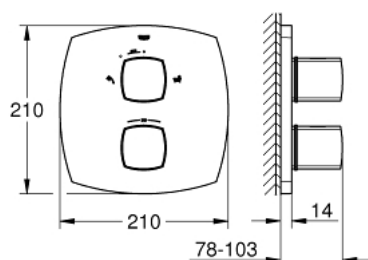

19 948 IG0 GRANDERA WANNOWA BATERIA TERMOSTATYCZNA ZE ZINTEGROWANYM PRZEŁĄCZNIKIEM

OPIS PRODUKTU

- Colour: chrom / złoty
- do montażu z elementem podtynkowym (zamawiany osobno)
- GROHE Rapido T 35 500 000 (zamawiany osobno)
- bez elementów do zabudowy podtynkowej
- GROHE LongLife trwała powłoka
- GROHE SafeStop blokada na 38°C
- GROHE SafeStop Plus w zestawie opcjonalny ogranicznik temperatury 43°C
- GROHE AquaDimmer Plus zawierający następujące funkcje:
- blokada i regulacja strumienia przepływu
- przełącznik: słuchawka prysznicowa/wylewka wannowa
- zintegrowany przycisk Eco-Button z blokadą Eco-Stop dla wyjścia prysznicowego
- GROHE FastFixation rozeta ścienna (z uszczelnieniem, zakryte mocowania)

19 948 IG0 GRANDERA WANNOWA BATERIA TERMOSTATYCZNA ZE ZINTEGROWANYM PRZEŁĄCZNIKIEM

ELEMENTY ZAMIENNE, listopada 2015 – now

- 1: główka dźwigni kompletna (Numer zamówienia 479331G0)
 - 2: Temperature control handle (Numer zamówienia 479341G0)
 - 3: Pierścień oporowy (Numer zamówienia 47922000)
 - 4: Rozeta (Numer zamówienia 47932000)
 - 5: Wielofunkcyjny regulator przepływu (Numer zamówienia 47364000)
 - 6: Adapter (Numer zamówienia 12701000)
 - 7: Zestaw przedłużeń 27,5 mm (Numer zamówienia 47781000)*
 - 8: klucz nasadowy (Numer zamówienia 19332000)*
- Aksesoria opcjonalne