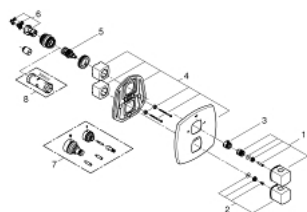

19 948 IG0 GRANDERA WANNOWA BATERIA TERMOSTATYCZNA ZE ZINTEGROWANYM PRZEŁĄCZNIKIEM

OPIS PRODUKTU

- Colour: chrom / złoty
- do montażu z elementem podtynkowym (zamawiany osobno)
- GROHE Rapido T 35 500 000 (zamawiany osobno)
- bez elementów do zabudowy podtynkowej
- GROHE LongLife trwała powłoka
- GROHE SafeStop blokada na 38°C
- GROHE SafeStop Plus w zestawie opcjonalny ogranicznik temperatury 43°C
- GROHE AquaDimmer Plus zawierający następujące funkcje:
- blokada i regulacja strumienia przepływu
- przełącznik: słuchawka prysznicowa/wylewka wannowa
- zintegrowany przycisk Eco-Button z blokadą Eco-Stop dla wyjścia prysznicowego
- GROHE FastFixation rozeta ścienna (z uszczelnieniem, zakryte mocowania)

19 948 IG0 GRANDERA WANNOWA BATERIA TERMOSTATYCZNA ZE ZINTEGROWANYM PRZEŁĄCZNIKIEM

ELEMENTY ZAMIENNE, listopada 2015 – now

- 1: główka dźwigni kompletna (Numer zamówienia 479331G0)
 - 2: Temperature control handle (Numer zamówienia 479341G0)
 - 3: Pierścień oporowy (Numer zamówienia 47922000)
 - 4: Rozeta (Numer zamówienia 47932000)
 - 5: Wielofunkcyjny regulator przepływu (Numer zamówienia 47364000)
 - 6: Adapter (Numer zamówienia 12701000)
 - 7: Zestaw przedłużeń 27,5 mm (Numer zamówienia 47781000)*
 - 8: klucz nasadowy (Numer zamówienia 19332000)*
- Aksesoria opcjonalne