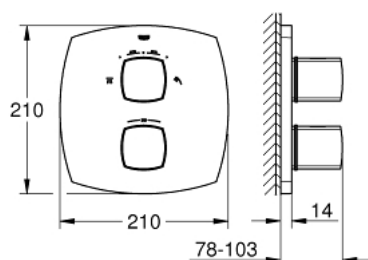

OPIS PRODUKTU

- Colour: chrom / złoty
- do montażu z elementem podtynkowym (zamawiany osobno)
- GROHE Rapido T 35 500 000 (zamawiany osobno)
- bez elementów do zabudowy podtynkowej
- GROHE LongLife trwała powłoka
- GROHE SafeStop blokada na 38°C
- GROHE SafeStop Plus w zestawie opcjonalny ogranicznik temperatury 43°C
- GROHE AquaDimmer Plus zawierający następujące funkcje:
- blokada i regulacja strumienia przepływu
- przełącznik: deszczownica/prysznic ręczny
- zintegrowany przycisk Eco-Button z blokadą Eco-Stop dla wyjścia prysznicowego
- GROHE FastFixation rozeta ścienna (z uszczelnieniem, zakryte mocowania)