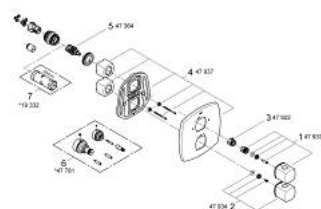

## 19 937 IG0 GRANDERA PRYSZNICOWA BATERIA TERMOSTATYCZNA ZE ZINTEGROWANYM 2-DROŻNYM PRZEŁĄCZNIKIEM

### OPIS PRODUKTU

- Colour: chrom / złoty
- do montażu z elementem podtynkowym (zamawiany osobno)
- GROHE Rapido T 35 500 000 (zamawiany osobno)
- bez elementów do zabudowy podtynkowej
- GROHE LongLife trwała powłoka
- GROHE SafeStop blokada na 38°C
- GROHE SafeStop Plus w zestawie opcjonalny ogranicznik temperatury 43°C
- GROHE AquaDimmer Plus zawierający następujące funkcje:
- blokada i regulacja strumienia przepływu
- przełącznik: deszczownica/prysznic ręczny
- zintegrowany przycisk Eco-Button z blokadą Eco-Stop dla wyjścia prysznicowego
- GROHE FastFixation rozeta ścienna (z uszczelnieniem, zakryte mocowania)

### ELEMENTY ZAMIENNE, czerwca 2012 – now

- 1: główka dźwigni kompletna (Numer zamówienia 479331G0)
- 2: Temperature control handle (Numer zamówienia 479341G0)
- 3: Pierścień oporowy (Numer zamówienia 47922000)
- 4: Rozeta (Numer zamówienia 47937000)
- 5: Wielofunkcyjny regulator przepływu (Numer zamówienia 47364000)
- 6: Zestaw przedłużeń 27,5 mm (Numer zamówienia 47781000)\*
- 7: klucz nasadowy (Numer zamówienia 19332000)\*