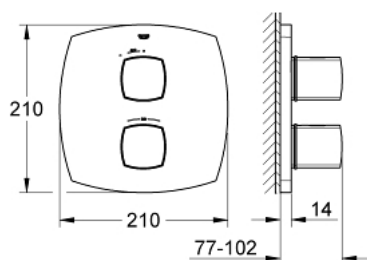

19 934 IG0 GRANDERA BATERIA TERMOSTATYCZNA DO OBSŁUGI JEDNEGO WYJŚCIA WODY

OPIS PRODUKTU

- Colour: chrom / złoty
- do montażu z elementem podtynkowym (zamawiany osobno):
- GROHE Rapido T 35 500 000 (zamawiany osobno)
- bez elementów do zabudowy podtynkowej
- GROHE LongLife trwała powłoka
- GROHE SafeStop blokada na 38°C
- GROHE SafeStop Plus w zestawie opcjonalny ogranicznik temperatury 43°C
- GROHE EcoButton przycisk na pokrętle redukujący przepływ wody
- głowice ceramiczne 1/2", 180°
- GROHE FastFixation rozeta ścienna (z uszczelnieniem, zakryte mocowania)
- metalowe pokrętła

19 934 IG0 GRANDERA BATERIA TERMOSTATYCZNA DO OBSŁUGI JEDNEGO WYJŚCIA WODY

ELEMENTY ZAMIENNE, czerwca 2012 – now

2: Temperature control handle (Numer zamówienia 47934IG0)

3: ogranicznik (Numer zamówienia 10093000)

4: Rozeta (Numer zamówienia 47935000)

5: Głowica ceramiczna, DN 15 (Numer zamówienia 45346000)

5.1: O-ring Ø18,2 x Ø1,7 (Numer zamówienia 0392400M)

6: Zestaw przedłużeń 27,5 mm (Numer zamówienia 47780000)*