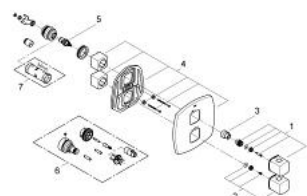

19 934 IG0 GRANDERA BATERIA TERMOSTATYCZNA DO OBSŁUGI JEDNEGO WYJŚCIA WODY

OPIS PRODUKTU

- Colour: chrom / złoty
- do montażu z elementem podtynkowym (zamawiany osobno):
- GROHE Rapido T 35 500 000 (zamawiany osobno)
- bez elementów do zabudowy podtynkowej
- GROHE LongLife trwała powłoka
- GROHE SafeStop blokada na 38°C
- GROHE SafeStop Plus w zestawie opcjonalny ogranicznik temperatury 43°C
- GROHE EcoButton przycisk na pokrętle redukujący przepływ wody
- głowice ceramiczne 1/2", 180°
- GROHE FastFixation rozeta ścienna (z uszczelnieniem, zakryte mocowania)
- metalowe pokrętła

19 934 IG0 GRANDERA BATERIA TERMOSTATYCZNA DO OBSŁUGI JEDNEGO WYJŚCIA WODY

ELEMENTY ZAMIENNE, czerwca 2012 – now

2: Temperature control handle (Numer zamówienia 47934IG0)

3: ogranicznik (Numer zamówienia 10093000)

4: Rozeta (Numer zamówienia 47935000)

5: Głowica ceramiczna, DN 15 (Numer zamówienia 45346000)

5.1: O-ring Ø18,2 x Ø1,7 (Numer zamówienia 0392400M)

6: Zestaw przedłużeń 27,5 mm (Numer zamówienia 47780000)*