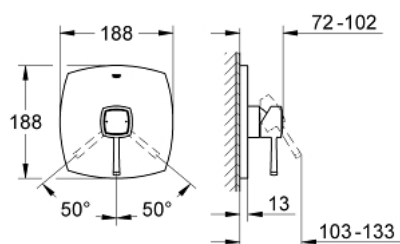

## 19 932 IG0 GRANDERA JEDNOUCHWYTOWA BATERIA DO OBSŁUGI JEDNEGO WYJŚCIA WODY

### OPIS PRODUKTU

- Colour: chrom / złoty
- do montażu z elementem podtynkowym (zamawiany osobno):
- bez elementów do zabudowy podtynkowej
- GROHE LongLife trwała powłoka
- uszczelnienie rozety i trzpienia
- metalowa rozeta
- zakryte mocowanie
- min. rekomendowane ciśnienie 1,0 bar