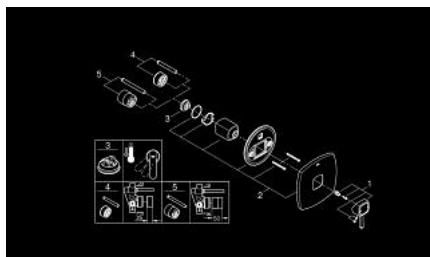

## 19 932 IG0 GRANDERA JEDNOUCHWYTOWA BATERIA DO OBSŁUGI JEDNEGO WYJŚCIA WODY

### OPIS PRODUKTU

- Colour: chrom / złoty
- do montażu z elementem podtynkowym (zamawiany osobno):
- bez elementów do zabudowy podtynkowej
- GROHE LongLife trwała powłoka
- uszczelnienie rozety i trzpienia
- metalowa rozeta
- zakryte mocowanie
- min. rekomendowane ciśnienie 1,0 bar