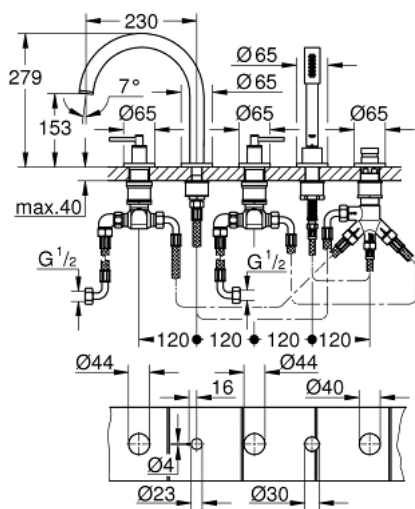

19 922 DC3 ATRIO 5-OTWOROWA BATERIA WANNOWA

OPIS PRODUKTU

- Colour: stal nierdzewna
- głowice ceramiczne 1/2", 90°
- GROHE LongLife trwała powłoka
- elementy składowe:
- mocowanie wylewki
- z jednoramiennymi uchwytami
- wylewka wannowa z perlatozem i przełącznikiem wanna/prysznic
- Rainshower Aqua słuchawka prysznicowa 6.5 l/min (26 465 ...)
- wąż prysznicowy 2000 mm
- giętkie węże przyłączeniowe
- przyłącze węża prysznicowego
- zabezpieczenie przed przepływem zwrotnym
- opcjonalny montaż z 29 037 002 (zamawiany osobno)
- W zestawie zawarte dwa różne komplety zaślepek. Komplet z oznaczeniem "H" i "C" oraz komplet bez oznakowania.

19 922 DC3 ATRIO 5-OTWOROWA BATERIA WANNOWA

ELEMENTY ZAMIENNE, kwietnia 2017 – now

- 1: Uchwyty (Numer zamówienia 18034DC3)
- 2: Głowica ceramiczna, DN 20 (Numer zamówienia 45888000)
- 3: gniazdo zaworu 3/4" (Numer zamówienia 45345000)
- 4: złącze śrubowe trzpienia (Numer zamówienia 45444000)
- 5: Wąż przyłączeniowy (Numer zamówienia 48019000)
- 6: Głowica ceramiczna, DN 20 (Numer zamówienia 45887000)
- 7: Perlator (Numer zamówienia 13926000)
- 8: Wąż przyłączeniowy (Numer zamówienia 48018000)
- 9: sitko (Numer zamówienia 0700200M)
- 10: nakrętka stożkowa (Numer zamówienia 08864DC0)
- 11: sprężyna cofająca (Numer zamówienia 00869000)
- 12: Metalowy wąż prysznicowy (Numer zamówienia 28146000)
- 13: przycisk przełącznika (Numer zamówienia 48411DC0)
- 14: Przełącznik (Numer zamówienia 45443000)
- 14.1: O-ring $\varnothing 6 \times \varnothing 2$ (Numer zamówienia 0128300M)
- 14.2: pierścień O (Numer zamówienia 0120500M)
- 15: Zawór zwrotny (Numer zamówienia 08565000)
- 16: Wąż przyłączeniowy (Numer zamówienia 07300000)
- 17: klucz nasadowy (Numer zamówienia 19332000)*