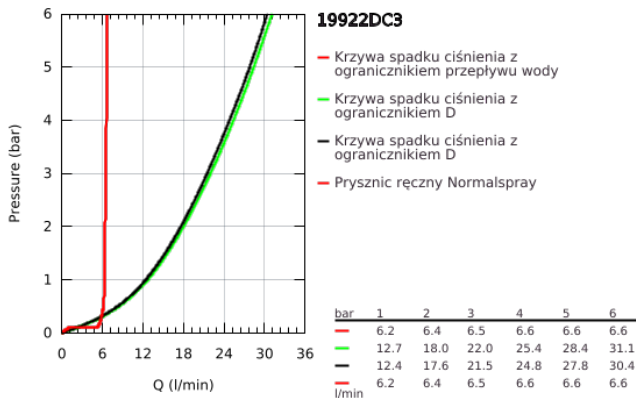

19 922 DC3 ATRIO 5-OTWOROWA BATERIA WANNOWA

OPIS PRODUKTU

- Colour: stal nierdzewna
- głowice ceramiczne 1/2", 90°
- GROHE LongLife trwała powłoka
- elementy składowe:
- mocowanie wylewki
- z jednoramiennymi uchwytami
- wylewka wannowa z perlatozem i przełącznikiem wanna/prysznic
- Rainshower Aqua słuchawka prysznicowa 6.5 l/min (26 465 ...)
- wąż prysznicowy 2000 mm
- giętkie węże przyłączeniowe
- przyłącze węża prysznicowego
- zabezpieczenie przed przepływem zwrotnym
- opcjonalny montaż z 29 037 002 (zamawiany osobno)
- W zestawie zawarte dwa różne komplety zaślepek. Komplet z oznaczeniem "H" i "C" oraz komplet bez oznakowania.