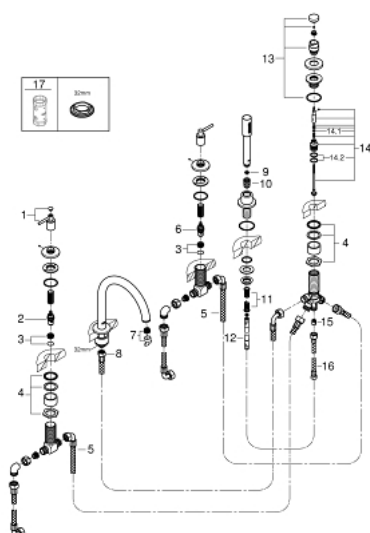

19 922 DC3 ATRIO 5-OTWOROWA BATERIA WANNOWA

OPIS PRODUKTU

- Colour: stal nierdzewna
- głowice ceramiczne 1/2", 90°
- GROHE LongLife trwała powłoka
- elementy składowe:
- mocowanie wylewki
- z jednoramiennymi uchwytami
- wylewka wannowa z perlatozem i przełącznikiem wanna/prysznic
- Rainshower Aqua słuchawka prysznicowa 6.5 l/min (26 465 ...)
- wąż prysznicowy 2000 mm
- giętkie węże przyłączeniowe
- przyłącze węża prysznicowego
- zabezpieczenie przed przepływem zwrotnym
- opcjonalny montaż z 29 037 002 (zamawiany osobno)
- W zestawie zawarte dwa różne komplety zaślepek. Komplet z oznaczeniem "H" i "C" oraz komplet bez oznakowania.

19 922 DC3 ATRIO 5-OTWOROWA BATERIA WANNOWA

ELEMENTY ZAMIENNE, kwietnia 2017 – now

- 1: Uchwyty (Numer zamówienia 18034DC3)
- 2: Głowica ceramiczna, DN 20 (Numer zamówienia 45888000)
- 3: gniazdo zaworu 3/4" (Numer zamówienia 45345000)
- 4: złącze śrubowe trzpienia (Numer zamówienia 45444000)
- 5: Wąż przyłączeniowy (Numer zamówienia 48019000)
- 6: Głowica ceramiczna, DN 20 (Numer zamówienia 45887000)
- 7: Perlator (Numer zamówienia 13926000)
- 8: Wąż przyłączeniowy (Numer zamówienia 48018000)
- 9: sitko (Numer zamówienia 0700200M)
- 10: nakrętka stożkowa (Numer zamówienia 08864DC0)
- 11: sprężyna cofająca (Numer zamówienia 00869000)
- 12: Metalowy wąż prysznicowy (Numer zamówienia 28146000)
- 13: przycisk przełącznika (Numer zamówienia 48411DC0)
- 14: Przełącznik (Numer zamówienia 45443000)
- 14.1: O-ring $\varnothing 6 \times \varnothing 2$ (Numer zamówienia 0128300M)
- 14.2: pierścień O (Numer zamówienia 0120500M)
- 15: Zawór zwrotny (Numer zamówienia 08565000)
- 16: Wąż przyłączeniowy (Numer zamówienia 07300000)
- 17: klucz nasadowy (Numer zamówienia 19332000)*