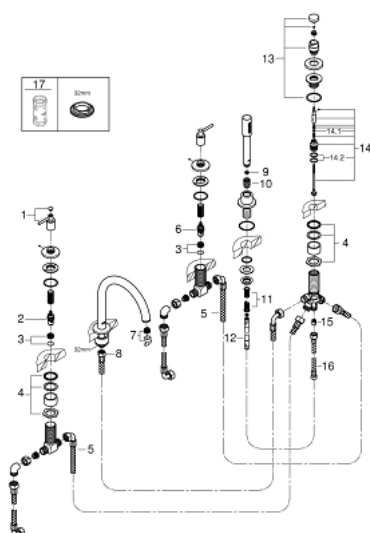

19 922 AL3 ATRIO 5-OTWOROWA BATERIA WANNOWA

OPIS PRODUKTU

- Colour: brushed hard graphite
- głowice ceramiczne 1/2", 90°
- GROHE LongLife trwała powłoka
- elementy składowe:
- mocowanie wylewki
- z jednoramiennymi uchwytami
- wylewka wannowa z perlatozem i przełącznikiem wanna/prysznic
- Rainshower Aqua słuchawka prysznicowa 6.5 l/min (26 465 ...)
- wąż prysznicowy 2000 mm
- giętkie węże przyłączeniowe
- przyłącze węża prysznicowego
- zabezpieczenie przed przepływem zwrotnym
- opcjonalny montaż z 29 037 002 (zamawiany osobno)
- W zestawie zawarte dwa różne komplety zaślepek. Komplet z oznaczeniem "H" i "C" oraz komplet bez oznakowania.

19 922 AL3 ATRIO 5-OTWOROWA BATERIA WANNOWA

ELEMENTY ZAMIENNE, kwietnia 2017 – now

- 1: Uchwyty (Numer zamówienia 18034AL3)
- 2: Głowica ceramiczna, DN 20 (Numer zamówienia 45888000)
- 3: gniazdo zaworu 3/4" (Numer zamówienia 45345000)
- 4: złącze śrubowe trzpienia (Numer zamówienia 45444000)
- 5: Wąż przyłączeniowy (Numer zamówienia 48019000)
- 6: Głowica ceramiczna, DN 20 (Numer zamówienia 45887000)
- 7: Perlator (Numer zamówienia 13926000)
- 8: Wąż przyłączeniowy (Numer zamówienia 48018000)
- 9: sitko (Numer zamówienia 0700200M)
- 10: nakrętka stożkowa (Numer zamówienia 08864AL0)
- 11: sprężyna cofająca (Numer zamówienia 00869000)
- 12: Metalowy wąż prysznicowy (Numer zamówienia 28146000)
- 13: przycisk przełącznika (Numer zamówienia 48411AL0)
- 14: Przełącznik (Numer zamówienia 45443000)
- 14.1: O-ring $\varnothing 6 \times \varnothing 2$ (Numer zamówienia 0128300M)
- 14.2: pierścień O (Numer zamówienia 0120500M)
- 15: Zawór zwrotny (Numer zamówienia 08565000)
- 16: Wąż przyłączeniowy (Numer zamówienia 07300000)
- 17: klucz nasadowy (Numer zamówienia 19332000)*