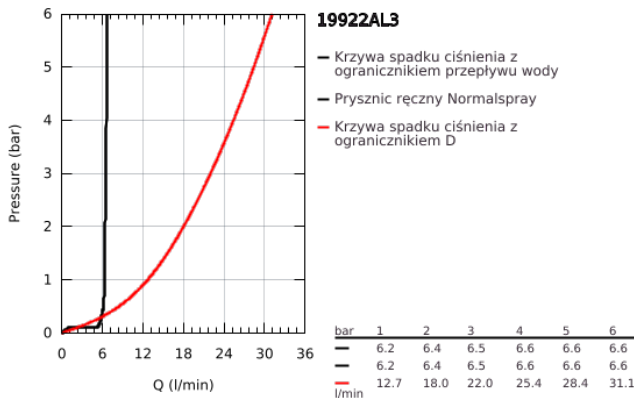

19 922 AL3 ATRIO 5-OTWOROWA BATERIA WANNOWA

OPIS PRODUKTU

- Colour: brushed hard graphite
- głowice ceramiczne 1/2", 90°
- GROHE LongLife trwała powłoka
- elementy składowe:
- mocowanie wylewki
- z jednoramiennymi uchwytami
- wylewka wannowa z perlatozem i przełącznikiem wanna/prysznic
- Rainshower Aqua słuchawka prysznicowa 6.5 l/min (26 465 ...)
- wąż prysznicowy 2000 mm
- giętkie węże przyłączeniowe
- przyłącze węża prysznicowego
- zabezpieczenie przed przepływem zwrotnym
- opcjonalny montaż z 29 037 002 (zamawiany osobno)
- W zestawie zawarte dwa różne komplety zaślepek. Komplet z oznaczeniem "H" i "C" oraz komplet bez oznakowania.