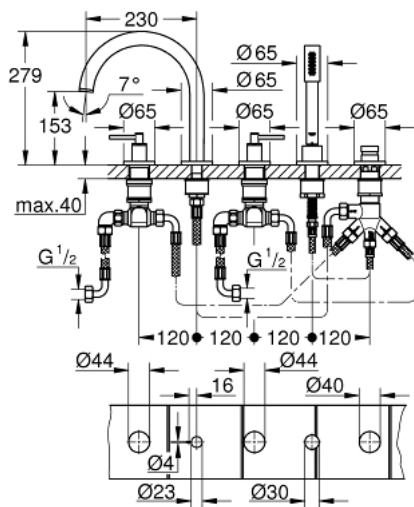

19 922 AL3 ATRIO 5-OTWOROWA BATERIA WANNOWA

OPIS PRODUKTU

- Colour: brushed hard graphite
- głowice ceramiczne 1/2", 90°
- GROHE LongLife trwała powłoka
- elementy składowe:
- mocowanie wylewki
- z jednoramiennymi uchwytami
- wylewka wannowa z perlatozem i przełącznikiem wanna/prysznic
- Rainshower Aqua słuchawka prysznicowa 6.5 l/min (26 465 ...)
- wąż prysznicowy 2000 mm
- giętkie węże przyłączeniowe
- przyłącze węża prysznicowego
- zabezpieczenie przed przepływem zwrotnym
- opcjonalny montaż z 29 037 002 (zamawiany osobno)
- W zestawie zawarte dwa różne komplety zaślepek. Komplet z oznaczeniem "H" i "C" oraz komplet bez oznakowania.

19 922 AL3 ATRIO 5-OTWOROWA BATERIA WANNOWA

ELEMENTY ZAMIENNE, kwietnia 2017 – now

- 1: Uchwyty (Numer zamówienia 18034AL3)
- 2: Głowica ceramiczna, DN 20 (Numer zamówienia 45888000)
- 3: gniazdo zaworu 3/4" (Numer zamówienia 45345000)
- 4: złącze śrubowe trzpienia (Numer zamówienia 45444000)
- 5: Wąż przyłączeniowy (Numer zamówienia 48019000)
- 6: Głowica ceramiczna, DN 20 (Numer zamówienia 45887000)
- 7: Perlator (Numer zamówienia 13926000)
- 8: Wąż przyłączeniowy (Numer zamówienia 48018000)
- 9: sitko (Numer zamówienia 0700200M)
- 10: nakrętka stożkowa (Numer zamówienia 08864AL0)
- 11: sprężyna cofająca (Numer zamówienia 00869000)
- 12: Metalowy wąż prysznicowy (Numer zamówienia 28146000)
- 13: przycisk przełącznika (Numer zamówienia 48411AL0)
- 14: Przełącznik (Numer zamówienia 45443000)
- 14.1: O-ring $\varnothing 6 \times \varnothing 2$ (Numer zamówienia 0128300M)
- 14.2: pierścień O (Numer zamówienia 0120500M)
- 15: Zawór zwrotny (Numer zamówienia 08565000)
- 16: Wąż przyłączeniowy (Numer zamówienia 07300000)
- 17: klucz nasadowy (Numer zamówienia 19332000)*