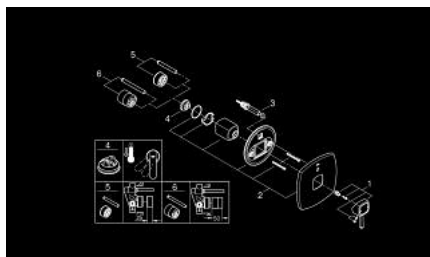

19 920 IG0 GRANDERA JEDNOUCHWYTOWA BATERIA DO OBSŁUGI DWÓCH WYJŚĆ WODY

OPIS PRODUKTU

- Colour: chrom / złoty
- do montażu z elementem podtynkowym (zamawiany osobno):
- GROHE Rapido E 35 501 000 (zamawiany osobno)
- bez elementów do zabudowy podtynkowej
- GROHE LongLife trwała powłoka
- przełącznik: wanna/prysznic
- uszczelnienie rozety i trzpienia
- metalowa rozeta
- zakryte mocowanie
- min. rekomendowane ciśnienie 1,0 bar

19 920 IG0 GRANDERA JEDNOUCHWYTOWA BATERIA DO OBSŁUGI DWÓCH WYJŚĆ WODY

ELEMENTY ZAMIENNE, października 2016 – now

- 1: Dźwignia (Numer zamówienia 468331G0)
- 2: Rozeta (Numer zamówienia 46834000)
- 3: zestaw przełączników (Numer zamówienia 46785000)
- 4: Ogranicznik temperatury (Numer zamówienia 46375000)*
- 5: Zestaw przedłużek (Numer zamówienia 46191000)*
- 6: Zestaw przedłużek (Numer zamówienia 46343000)*