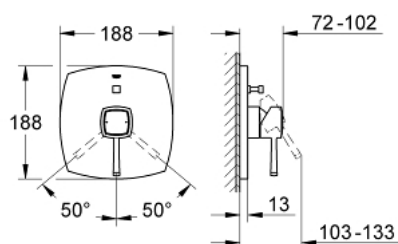

19 920 IG0 GRANDERA JEDNOUCHWYTOWA BATERIA DO OBSŁUGI DWÓCH WYJŚĆ WODY

OPIS PRODUKTU

- Colour: chrom / złoty
- do montażu z elementem podtynkowym (zamawiany osobno):
- GROHE Rapido E 35 501 000 (zamawiany osobno)
- bez elementów do zabudowy podtynkowej
- GROHE LongLife trwała powłoka
- przełącznik: wanna/prysznic
- uszczelnienie rozety i trzpienia
- metalowa rozeta
- zakryte mocowanie
- min. rekomendowane ciśnienie 1,0 bar

19 920 IG0 GRANDERA JEDNOUCHWYTOWA BATERIA DO OBSŁUGI DWÓCH WYJŚĆ WODY

ELEMENTY ZAMIENNE, października 2016 – now

- 1: Dźwignia (Numer zamówienia 468331G0)
- 2: Rozeta (Numer zamówienia 46834000)
- 3: zestaw przełączników (Numer zamówienia 46785000)
- 4: Ogranicznik temperatury (Numer zamówienia 46375000)*
- 5: Zestaw przedłużek (Numer zamówienia 46191000)*
- 6: Zestaw przedłużek (Numer zamówienia 46343000)*