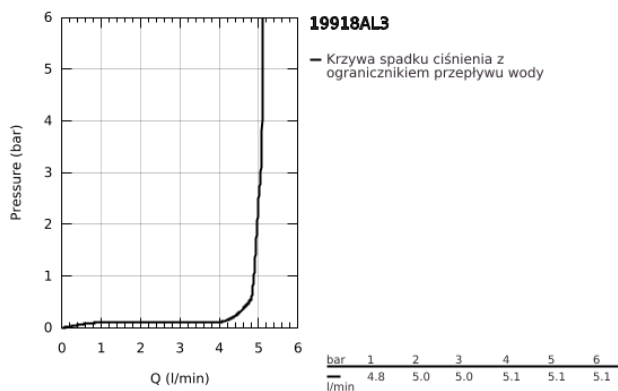

19 918 AL3 ATRIO 2-OTWOROWA BATERIA UMYWALKOWA

OPIS PRODUKTU

- Colour: brushed hard graphite
- naścienna
- do montażu z elementem podtynkowym (zamawiany osobno): 23 429 000
- bez elementów do zabudowy podtynkowej
- GROHE FeatherControl głowica typu Joystick
- GROHE LongLife trwała powłoka
- GROHE EcoJoy perlator 5.7 l/min
- rozstaw między wylewką a dźwignią 110 mm
- wysięg wylewki 221 mm