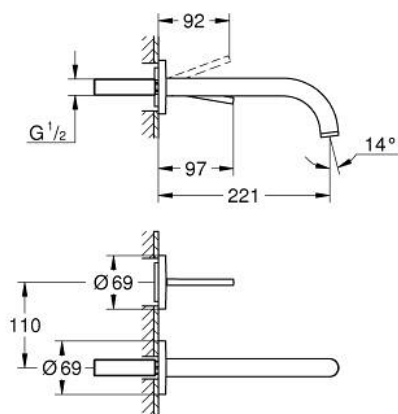

19 918 AL3 ATRIO 2-OTWOROWA BATERIA UMYWALKOWA

OPIS PRODUKTU

- Colour: brushed hard graphite
- naścienna
- do montażu z elementem podtynkowym (zamawiany osobno): 23 429 000
- bez elementów do zabudowy podtynkowej
- GROHE FeatherControl głowica typu Joystick
- GROHE LongLife trwała powłoka
- GROHE EcoJoy perlator 5.7 l/min
- rozstaw między wylewką a dźwignią 110 mm
- wysięg wylewki 221 mm

19 918 AL3 ATRIO 2-OTWOROWA BATERIA UMYWALKOWA

ELEMENTY ZAMIENNE, kwietnia 2017 – now

1: Regulator strumienia (Numer zamówienia 48408000)

2: zestaw przedłużek, 25 mm (Numer zamówienia 46901000)*

Akcesoria opcjonalne