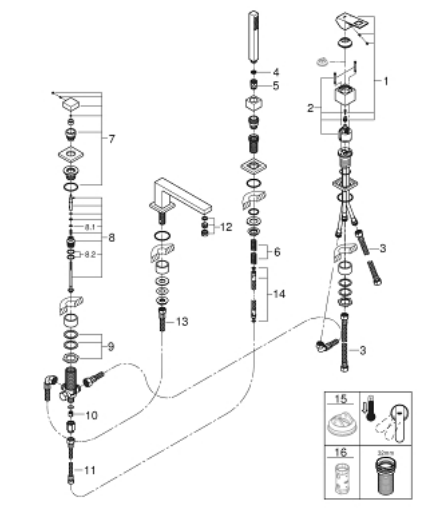

## 19 897 AL1 EUROCUBE 4-OTWOROWA BATERIA WANNOWA

### OPIS PRODUKTU

- Colour: brushed hard graphite
- GROHE SilkMove głowica ceramiczna 46 mm
- GROHE LongLife trwała powłoka
- elementy składowe:
- mocowanie wylewki
- element obsługi mieszacza jednouchwyтового
- metalowa dźwignia
- wylewka wannowa z perlatozem
- przełącznik wanna/prysznic
- słuchawka prysznicowa Euphoria Cube+ 6,6 l/min
- metalowy wąż prysznicowy 2000 mm, chrom
- giętkie węże przyłączeniowe
- przyłącze węża prysznicowego
- zabezpieczenie przed przepływem zwrotnym
- opcjonalny montaż z 29 037 000 (zamawiany osobno)
- min. rekomendowane ciśnienie 1,0 bar

### ELEMENTY ZAMIENNE, marca 2019 – now

- 1: Dźwignia (Numer zamówienia 46782AL0)
- 2: Głowica (Numer zamówienia 46048000)
- 3: Wąż przyłączeniowy (Numer zamówienia 07227000)
- 4: sitko (Numer zamówienia 0700200M)
- 5: nakrętka stożkowa (Numer zamówienia 08864AL0)
- 6: sprężyna cofająca (Numer zamówienia 00869000)
- 7: przycisk przełącznika (Numer zamówienia 48126AL0)
- 8: Przełącznik (Numer zamówienia 45443000)
- 8.1: O-ring Ø6 x Ø2 (Numer zamówienia 0128300M)
- 8.2: pierścień O (Numer zamówienia 0120500M)
- 9: złącze śrubowe trzpienia (Numer zamówienia 45444000)
- 10: Zawór zwrotny (Numer zamówienia 08565000)
- 11: Wąż przyłączeniowy (Numer zamówienia 07300000)
- 12: Perlator (Numer zamówienia 13922AL0)
- 13: Wąż przyłączeniowy (Numer zamówienia 48018000)
- 14: Metalowy wąż prysznicowy (Numer zamówienia 28146000)
- 15: Ogranicznik temperatury (Numer zamówienia 46375000)\*
- 16: klucz nasadowy (Numer zamówienia 19332000)\*