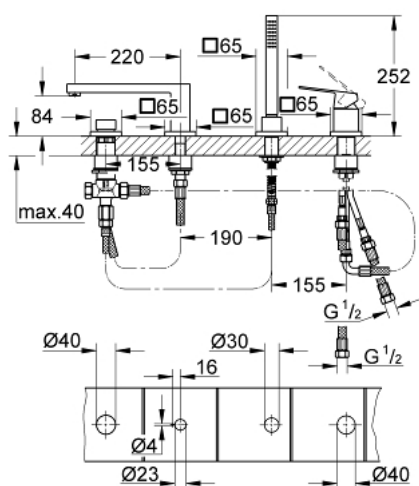

## 19 897 AL1 EUROCUBE 4-OTWOROWA BATERIA WANNOWA

### OPIS PRODUKTU

- Colour: brushed hard graphite
- GROHE SilkMove głowica ceramiczna 46 mm
- GROHE LongLife trwała powłoka
- elementy składowe:
- mocowanie wylewki
- element obsługi mieszacza jednouchwyтового
- metalowa dźwignia
- wylewka wannowa z perlatozem
- przełącznik wanna/prysznic
- słuchawka prysznicowa Euphoria Cube+ 6,6 l/min
- metalowy wąż prysznicowy 2000 mm, chrom
- giętkie węże przyłączeniowe
- przyłącze węża prysznicowego
- zabezpieczenie przed przepływem zwrotnym
- opcjonalny montaż z 29 037 000 (zamawiany osobno)
- min. rekomendowane ciśnienie 1,0 bar

### ELEMENTY ZAMIENNE, marca 2019 – now

- 1: Dźwignia (Numer zamówienia 46782AL0)
- 2: Głowica (Numer zamówienia 46048000)
- 3: Wąż przyłączeniowy (Numer zamówienia 07227000)
- 4: sitko (Numer zamówienia 0700200M)
- 5: nakrętka stożkowa (Numer zamówienia 08864AL0)
- 6: sprężyna cofająca (Numer zamówienia 00869000)
- 7: przycisk przełącznika (Numer zamówienia 48126AL0)
- 8: Przełącznik (Numer zamówienia 45443000)
- 8.1: O-ring Ø6 x Ø2 (Numer zamówienia 0128300M)
- 8.2: pierścień O (Numer zamówienia 0120500M)
- 9: złącze śrubowe trzpienia (Numer zamówienia 45444000)
- 10: Zawór zwrotny (Numer zamówienia 08565000)
- 11: Wąż przyłączeniowy (Numer zamówienia 07300000)
- 12: Perlator (Numer zamówienia 13922AL0)
- 13: Wąż przyłączeniowy (Numer zamówienia 48018000)
- 14: Metalowy wąż prysznicowy (Numer zamówienia 28146000)
- 15: Ogranicznik temperatury (Numer zamówienia 46375000)\*
- 16: klucz nasadowy (Numer zamówienia 19332000)\*