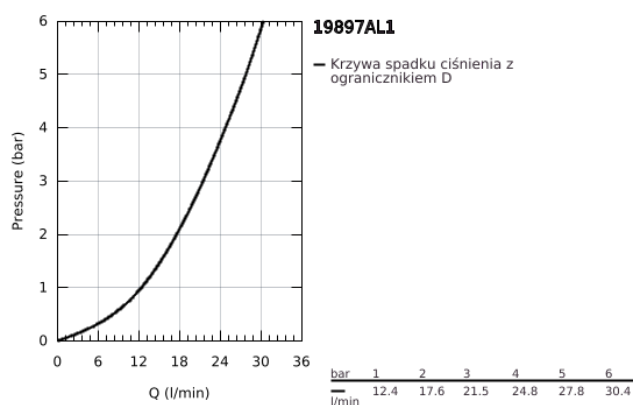

## 19 897 AL1 EUROCUBE 4-OTWOROWA BATERIA WANNOWA

### OPIS PRODUKTU

- Colour: brushed hard graphite
- GROHE SilkMove głowica ceramiczna 46 mm
- GROHE LongLife trwała powłoka
- elementy składowe:
- mocowanie wylewki
- element obsługi mieszacza jednouchwyтового
- metalowa dźwignia
- wylewka wannowa z perlatozem
- przełącznik wanna/prysznic
- słuchawka prysznicowa Euphoria Cube+ 6,6 l/min
- metalowy wąż prysznicowy 2000 mm, chrom
- giętkie węże przyłączeniowe
- przyłącze węża prysznicowego
- zabezpieczenie przed przepływem zwrotnym
- opcjonalny montaż z 29 037 000 (zamawiany osobno)
- min. rekomendowane ciśnienie 1,0 bar