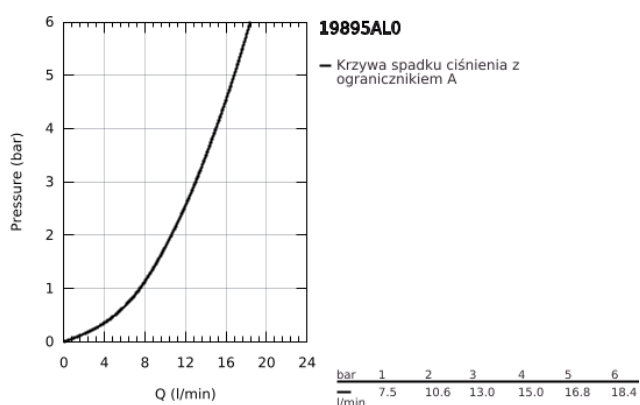

19 895 AL0 EUROCUBE 2-OTWOROWA BATERIA UMYWALKOWA ROZMIAR S

OPIS PRODUKTU

- Colour: brushed hard graphite
- naścienna
- do montażu z elementem podtynkowym (zamawiany osobno): 23 200
- bez elementów do zabudowy podtynkowej
- metalowa rozeta
- metalowa dźwignia
- GROHE LongLife trwała powłoka
- GROHE AquaGuide regulowany perlator
- rozstaw między wylewką a dźwignią 110 mm
- wysięg wylewki 171 mm
- min. rekomendowane ciśnienie 1,0 bar

19 895 AL0 EUROCUBE 2-OTWOROWA BATERIA UMYWALKOWA ROZMIAR S

ELEMENTY ZAMIENNE, marca 2019 – now

1: Dźwignia (Numer zamówienia 46802AL0)

2: Regulator strumienia (Numer zamówienia 64451AL0)

3: Przedłużka (Numer zamówienia 46627000)*