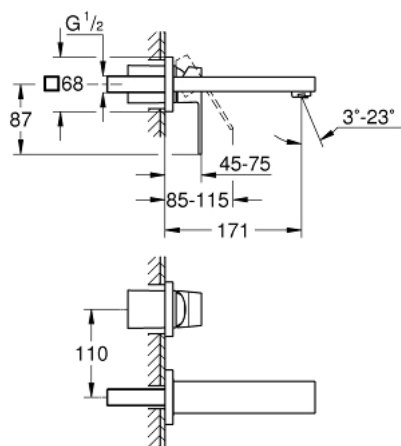

19 895 AL0 EUROCUBE 2-OTWOROWA BATERIA UMYWALKOWA ROZMIAR S

OPIS PRODUKTU

- Colour: brushed hard graphite
- naścienna
- do montażu z elementem podtynkowym (zamawiany osobno): 23 200
- bez elementów do zabudowy podtynkowej
- metalowa rozeta
- metalowa dźwignia
- GROHE LongLife trwała powłoka
- GROHE AquaGuide regulowany perlator
- rozstaw między wylewką a dźwignią 110 mm
- wysięg wylewki 171 mm
- min. rekomendowane ciśnienie 1,0 bar

19 895 AL0 EUROCUBE 2-OTWOROWA BATERIA UMYWALKOWA ROZMIAR S

ELEMENTY ZAMIENNE, marca 2019 – now

1: Dźwignia (Numer zamówienia 46802AL0)

2: Regulator strumienia (Numer zamówienia 64451AL0)

3: Przedłużka (Numer zamówienia 46627000)*