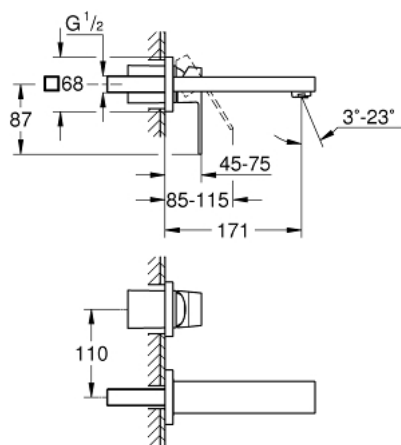

19 895 000 EUROCUBE 2-OTWOROWA BATERIA UMYWALKOWA ROZMIAR S

OPIS PRODUKTU

- Colour: chrom
- naścienna
- do montażu z elementem podtynkowym (zamawiany osobno): 23 200
- bez elementów do zabudowy podtynkowej
- metalowa rozeta
- metalowa dźwignia
- GROHE LongLife trwała powłoka
- GROHE AquaGuide regulowany perlator
- rozstaw między wylewką a dźwignią 110 mm
- wysięg wylewki 171 mm
- min. rekomendowane ciśnienie 1,0 bar

19 895 000 **EUROCUBE 2-OTWOROWA BATERIA UMYWALKOWA**
ROZMIAR S

ELEMENTY ZAMIENNE, września 2010 – now

1: Dźwignia (Numer zamówienia 46802000)

2: Regulator strumienia (Numer zamówienia 64451000)

3: Przedłużka (Numer zamówienia 46627000)*