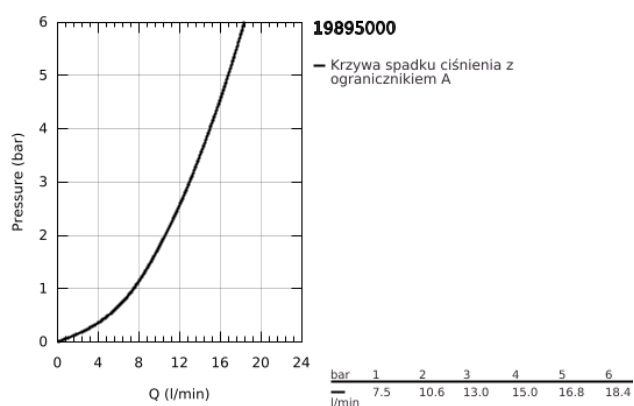

19 895 000 EUROCUBE 2-OTWOROWA BATERIA UMYWALKOWA ROZMIAR S

OPIS PRODUKTU

- Colour: chrom
- naścienna
- do montażu z elementem podtynkowym (zamawiany osobno): 23 200
- bez elementów do zabudowy podtynkowej
- metalowa rozeta
- metalowa dźwignia
- GROHE LongLife trwała powłoka
- GROHE AquaGuide regulowany perlator
- rozstaw między wylewką a dźwignią 110 mm
- wysięg wylewki 171 mm
- min. rekomendowane ciśnienie 1,0 bar

19 895 000 **EUROCUBE 2-OTWOROWA BATERIA UMYWALKOWA**
ROZMIAR S

ELEMENTY ZAMIENNE, września 2010 – now

1: Dźwignia (Numer zamówienia 46802000)

2: Regulator strumienia (Numer zamówienia 64451000)

3: Przedłużka (Numer zamówienia 46627000)*