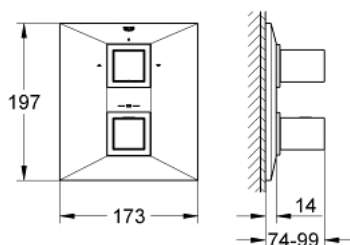

### OPIS PRODUKTU

- Colour: chrom
- do montażu z elementem podtynkowym (zamawiany osobno):
- GROHE Rapido T 35 500 000 (zamawiany osobno)
- bez elementów do zabudowy podtynkowej
- GROHE LongLife trwała powłoka
- GROHE SafeStop Plus w zestawie opcjonalny ogranicznik temperatury 43°C
- Aquadimmer wielofunkcyjny:
  - - regulacja strumienia przepływu
- przełącznik pomiędzy dwoma wyjściami wody
- GROHE FastFixation rozeta ścienna (z uszczelnieniem, zakryte mocowania)
- metalowe pokrętki