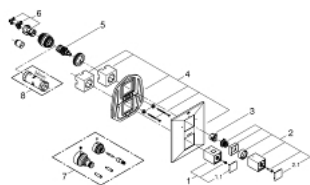

### OPIS PRODUKTU

- Colour: chrom
- do montażu z elementem podtynkowym (zamawiany osobno):
- GROHE Rapido T 35 500 000 (zamawiany osobno)
- bez elementów do zabudowy podtynkowej
- GROHE LongLife trwała powłoka
- GROHE SafeStop Plus w zestawie opcjonalny ogranicznik temperatury 43°C
- Aquadimmer wielofunkcyjny:
  - - regulacja strumienia przepływu
- przełącznik pomiędzy dwoma wyjściami wody
- GROHE FastFixation rozeta ścienna (z uszczelnieniem, zakryte mocowania)
- metalowe pokrętki

### ELEMENTY ZAMIENNE, kwietnia 2014 – now

- 1: Temperature control handle (Numer zamówienia 47839000)
  - 1.1: nakładka (Numer zamówienia 4784000M)
  - 2: pokrętło z blokadą (Numer zamówienia 47842000)
  - 2.1: nakładka (Numer zamówienia 4784000M)
  - 3: Pierścień oporowy (Numer zamówienia 47843000)
  - 4: Rozeta (Numer zamówienia 47844000)
  - 5: Wielofunkcyjny regulator przepływu (Numer zamówienia 47364000)
  - 6: Adapter (Numer zamówienia 12701000)
  - 7: Zestaw przedłużeń 27,5 mm (Numer zamówienia 47781000)\*
  - 8: klucz nasadowy (Numer zamówienia 19332000)\*
- Akcesoria opcjonalne