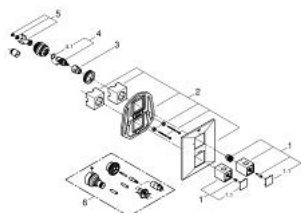

19 791 000 ALLURE BRILLIANT BATERIA TERMOSTATYCZNA DO OBSŁUGI JEDNEGO WYJŚCIA WODY

OPIS PRODUKTU

- Colour: chrom
- do montażu z elementem podtynkowym (zamawiany osobno):
- GROHE Rapido T 35 500 000 (zamawiany osobno)
- bez elementów do zabudowy podtynkowej
- GROHE LongLife trwała powłoka
- GROHE SafeStop Plus w zestawie opcjonalny ogranicznik temperatury 43°C
- GROHE EcoButton przycisk na pokrętle redukujący przepływ wody
- głowice ceramiczne 1/2", 180°
- GROHE FastFixation rozeta ścienna (z uszczelnieniem, zakryte mocowania)
- metalowe pokrętła

19 791 000 ALLURE BRILLIANT BATERIA TERMOSTATYCZNA DO OBSŁUGI JEDNEGO WYJŚCIA WODY

ELEMENTY ZAMIENNE, kwietnia 2014 – now

1: Temperature control handle (Numer zamówienia 47839000)

1.1: nakładka (Numer zamówienia 4784000M)

2: Rozeta (Numer zamówienia 47841000)

3: ogranicznik (Numer zamówienia 10093000)

4: Głowica ceramiczna, DN 15 (Numer zamówienia 45346000)

4.1: O-ring Ø18,2 x Ø1,7 (Numer zamówienia 0392400M)

5: Adapter (Numer zamówienia 12702000)

6: Zestaw przedłużeń 27,5 mm (Numer zamówienia 47780000)*

Akcesoria opcjonalne