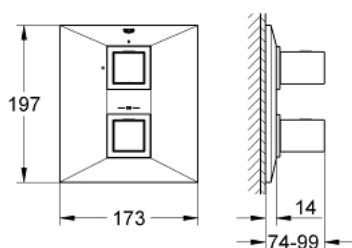

19 791 000 ALLURE BRILLIANT BATERIA TERMOSTATYCZNA DO OBSŁUGI JEDNEGO WYJŚCIA WODY

OPIS PRODUKTU

- Colour: chrom
- do montażu z elementem podtynkowym (zamawiany osobno):
- GROHE Rapido T 35 500 000 (zamawiany osobno)
- bez elementów do zabudowy podtynkowej
- GROHE LongLife trwała powłoka
- GROHE SafeStop Plus w zestawie opcjonalny ogranicznik temperatury 43°C
- GROHE EcoButton przycisk na pokrętle redukujący przepływ wody
- głowice ceramiczne 1/2", 180°
- GROHE FastFixation rozeta ścienna (z uszczelnieniem, zakryte mocowania)
- metalowe pokrętła