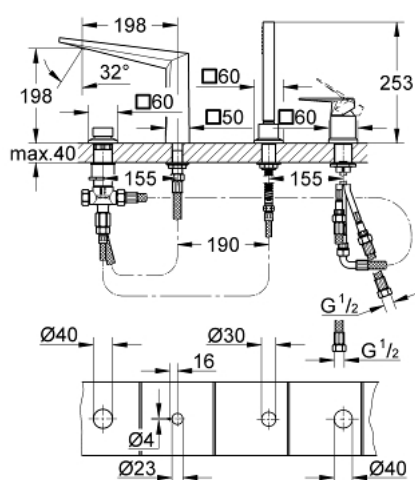

19 787 A01 ALLURE BRILLIANT 4-OTWOROWA BATERIA WANNOWA

OPIS PRODUKTU

- Colour: hard graphite
- GROHE SilkMove głowica ceramiczna 46 mm
- GROHE LongLife trwała powłoka
- elementy składowe:
- mocowanie wylewki
- element obsługi mieszacza jednouchwytyowego
- wylewka wannowa ze zintegrowanym perlatozem
- przełącznik wanna/prysznic
- słuchawka prysznicowa Euphoria Cube+ 6,6 l/min
- metalowy wąż prysznicowy 2000 mm
- giętkie węże przyłączeniowe
- przyłącze węża prysznicowego
- zabezpieczenie przed przepływem zwrotnym
- opcjonalny montaż z 29 037 000 (zamawiany osobno)