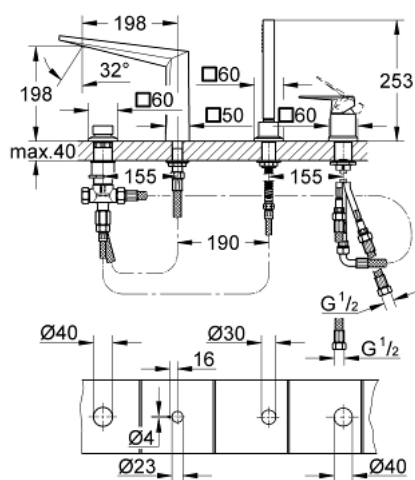

19 787 001 ALLURE BRILLIANT 4-OTWOROWA BATERIA WANNOWA

OPIS PRODUKTU

- Colour: chrom
- GROHE SilkMove głowica ceramiczna 46 mm
- GROHE LongLife trwała powłoka
- elementy składowe:
- mocowanie wylewki
- element obsługi mieszacza jednouchwyтового
- wylewka wannowa ze zintegrowanym perlatozem
- przełącznik wanna/prysznic
- słuchawka prysznicowa Euphoria Cube
- metalowy wąż prysznicowy 2000 mm, chrom
- giętkie węże przyłączeniowe
- przyłącze węża prysznicowego
- zabezpieczenie przed przepływem zwrotnym
- opcjonalny montaż z 29 037 000 (zamawiany osobno)

19 787 001 ALLURE BRILLIANT 4-OTWOROWA BATERIA WANNOWA

ELEMENTY ZAMIENNE, listopada 2016 – now

- 1: Dźwignia (Numer zamówienia 46804000)
- 2: Głowica (Numer zamówienia 46048000)
- 3: przycisk przełącznika (Numer zamówienia 48126000)
- 4: Przełącznik (Numer zamówienia 45443000)
- 4.1: O-ring Ø6 x Ø2 (Numer zamówienia 0128300M)
- 4.2: pierścień O (Numer zamówienia 0120500M)
- 5: złącze śrubowe trzpienia (Numer zamówienia 45444000)
- 6: Zawór zwrotny (Numer zamówienia 08565000)
- 7: Race (Numer zamówienia 46803000)
- 8: sitko (Numer zamówienia 0700200M)
- 9: nakrętka stożkowa (Numer zamówienia 08864000)
- 10: sprężyna cofająca (Numer zamówienia 00869000)
- 11: Wąż przyłączeniowy (Numer zamówienia 48018000)
- 12: Wąż przyłączeniowy (Numer zamówienia 07300000)
- 13: Wąż przyłączeniowy (Numer zamówienia 07227000)
- 14: Wąż przyłączeniowy (Numer zamówienia 48017000)
- 15: Metalowy wąż prysznicowy (Numer zamówienia 28146000)
- 16: Ogranicznik temperatury (Numer zamówienia 46375000)*
- 17: klucz nasadowy (Numer zamówienia 19332000)*