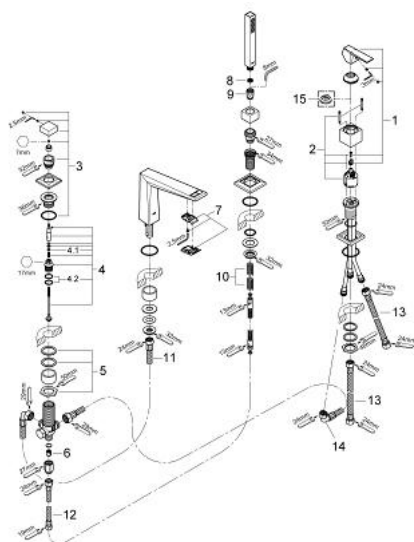

19 787 001 ALLURE BRILLIANT 4-OTWOROWA BATERIA WANNOWA

OPIS PRODUKTU

- Colour: chrom
- GROHE SilkMove głowica ceramiczna 46 mm
- GROHE LongLife trwała powłoka
- elementy składowe:
- mocowanie wylewki
- element obsługi mieszacza jednouchwyтового
- wylewka wannowa ze zintegrowanym perlatozem
- przełącznik wanna/prysznic
- słuchawka prysznicowa Euphoria Cube
- metalowy wąż prysznicowy 2000 mm, chrom
- giętkie węże przyłączeniowe
- przyłącze węża prysznicowego
- zabezpieczenie przed przepływem zwrotnym
- opcjonalny montaż z 29 037 000 (zamawiany osobno)

19 787 001 ALLURE BRILLIANT 4-OTWOROWA BATERIA WANNOWA

ELEMENTY ZAMIENNE, listopada 2016 – now

- 1: Dźwignia (Numer zamówienia 46804000)
- 2: Głowica (Numer zamówienia 46048000)
- 3: przycisk przełącznika (Numer zamówienia 48126000)
- 4: Przełącznik (Numer zamówienia 45443000)
- 4.1: O-ring Ø6 x Ø2 (Numer zamówienia 0128300M)
- 4.2: pierścień O (Numer zamówienia 0120500M)
- 5: złącze śrubowe trzpienia (Numer zamówienia 45444000)
- 6: Zawór zwrotny (Numer zamówienia 08565000)
- 7: Race (Numer zamówienia 46803000)
- 8: sitko (Numer zamówienia 0700200M)
- 9: nakrętka stożkowa (Numer zamówienia 08864000)
- 10: sprężyna cofająca (Numer zamówienia 00869000)
- 11: Wąż przyłączeniowy (Numer zamówienia 48018000)
- 12: Wąż przyłączeniowy (Numer zamówienia 07300000)
- 13: Wąż przyłączeniowy (Numer zamówienia 07227000)
- 14: Wąż przyłączeniowy (Numer zamówienia 48017000)
- 15: Metalowy wąż prysznicowy (Numer zamówienia 28146000)
- 16: Ogranicznik temperatury (Numer zamówienia 46375000)*
- 17: klucz nasadowy (Numer zamówienia 19332000)*