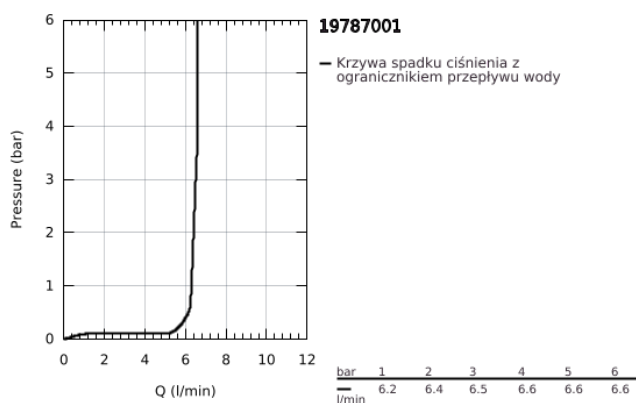

19 787 001 ALLURE BRILLIANT 4-OTWOROWA BATERIA WANNOWA

OPIS PRODUKTU

- Colour: chrom
- GROHE SilkMove głowica ceramiczna 46 mm
- GROHE LongLife trwała powłoka
- elementy składowe:
- mocowanie wylewki
- element obsługi mieszacza jednouchwyтового
- wylewka wannowa ze zintegrowanym perlatozem
- przełącznik wanna/prysznic
- słuchawka prysznicowa Euphoria Cube
- metalowy wąż prysznicowy 2000 mm, chrom
- giętkie węże przyłączeniowe
- przyłącze węża prysznicowego
- zabezpieczenie przed przepływem zwrotnym
- opcjonalny montaż z 29 037 000 (zamawiany osobno)