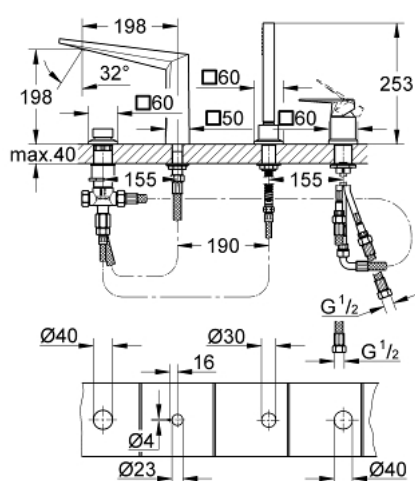

## 19 787 000 ALLURE BRILLIANT 4-OTWOROWA BATERIA WANNOWA

### OPIS PRODUKTU

- Colour: chrom
- GROHE SilkMove głowica ceramiczna 46 mm
- GROHE LongLife trwała powłoka
- elementy składowe:
- mocowanie wylewki
- element obsługi mieszacza jednouchwytyowego
- wylewka wannowa ze zintegrowanym perlatozem
- przełącznik wanna/prysznic
- słuchawka prysznicowa Euphoria Cube
- metalowy wąż prysznicowy 2000 mm
- giętkie węże przyłączeniowe
- przyłącze węża prysznicowego
- zabezpieczenie przed przepływem zwrotnym
- opcjonalny montaż z 29 037 000 (zamawiany osobno)

### ELEMENTY ZAMIENNE, marca 2015 – now

- 1: Dźwignia (Numer zamówienia 46804000)
  - 2: Głowica (Numer zamówienia 46048000)
  - 3: przycisk przełącznika (Numer zamówienia 48126000)
  - 4: Przełącznik (Numer zamówienia 45443000)
  - 4.1: O-ring  $\varnothing 6 \times \varnothing 2$  (Numer zamówienia 0128300M)
  - 4.2: pierścień O (Numer zamówienia 0120500M)
  - 5: złącze śrubowe trzpienia (Numer zamówienia 45444000)
  - 6: Zawór zwrotny (Numer zamówienia 08565000)
  - 7: Race (Numer zamówienia 46803000)
  - 8: sitko (Numer zamówienia 0700200M)
  - 9: nakrętka stożkowa (Numer zamówienia 08864000)
  - 10: sprężyna cofająca (Numer zamówienia 00869000)
  - 11: Wąż przyłączeniowy (Numer zamówienia 48018000)
  - 12: Wąż przyłączeniowy (Numer zamówienia 07300000)
  - 13: Wąż przyłączeniowy (Numer zamówienia 07227000)
  - 14: Wąż przyłączeniowy (Numer zamówienia 48017000)
  - 15: Metalowy wąż prysznicowy (Numer zamówienia 28146000)
  - 16: Ogranicznik temperatury (Numer zamówienia 46375000)\*
- Aksesoria opcjonalne