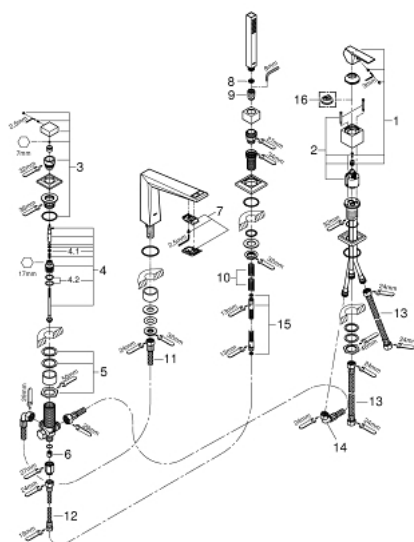

## 19 787 000 ALLURE BRILLIANT 4-OTWOROWA BATERIA WANNOWA

### OPIS PRODUKTU

- Colour: chrom
- GROHE SilkMove głowica ceramiczna 46 mm
- GROHE LongLife trwała powłoka
- elementy składowe:
- mocowanie wylewki
- element obsługi mieszacza jednouchwytyowego
- wylewka wannowa ze zintegrowanym perlatozem
- przełącznik wanna/prysznic
- słuchawka prysznicowa Euphoria Cube
- metalowy wąż prysznicowy 2000 mm
- giętkie węże przyłączeniowe
- przyłącze węża prysznicowego
- zabezpieczenie przed przepływem zwrotnym
- opcjonalny montaż z 29 037 000 (zamawiany osobno)

### ELEMENTY ZAMIENNE, marca 2015 – now

- 1: Dźwignia (Numer zamówienia 46804000)
  - 2: Głowica (Numer zamówienia 46048000)
  - 3: przycisk przełącznika (Numer zamówienia 48126000)
  - 4: Przełącznik (Numer zamówienia 45443000)
  - 4.1: O-ring  $\varnothing 6 \times \varnothing 2$  (Numer zamówienia 0128300M)
  - 4.2: pierścień O (Numer zamówienia 0120500M)
  - 5: złącze śrubowe trzpienia (Numer zamówienia 45444000)
  - 6: Zawór zwrotny (Numer zamówienia 08565000)
  - 7: Race (Numer zamówienia 46803000)
  - 8: sitko (Numer zamówienia 0700200M)
  - 9: nakrętka stożkowa (Numer zamówienia 08864000)
  - 10: sprężyna cofająca (Numer zamówienia 00869000)
  - 11: Wąż przyłączeniowy (Numer zamówienia 48018000)
  - 12: Wąż przyłączeniowy (Numer zamówienia 07300000)
  - 13: Wąż przyłączeniowy (Numer zamówienia 07227000)
  - 14: Wąż przyłączeniowy (Numer zamówienia 48017000)
  - 15: Metalowy wąż prysznicowy (Numer zamówienia 28146000)
  - 16: Ogranicznik temperatury (Numer zamówienia 46375000)\*
- Aksesoria opcjonalne