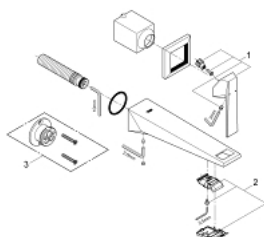

## 19 783 000 ALLURE BRILLIANT 2-OTWOROWA BATERIA UMYWALKOWA ROZMIAR M

### OPIS PRODUKTU

- Colour: chrom
- naścienna
- do montażu z elementem podtynkowym (zamawiany osobno): 23 200
- GROHE LongLife trwała powłoka
- GROHE EcoJoy ogranicznik przepływu 5,0 l/min
- wylewka ze zintegrowanym perlatozem
- rozstaw między wylewką a dźwignią 110 mm
- wysięg 210 mm
- min. rekomendowane ciśnienie 1,0 bar

### ELEMENTY ZAMIENNE, sierpnia 2010 – now

1: Dźwignia (Numer zamówienia 46797000)

2: Race (Numer zamówienia 46794000)

3: Przedłużka (Numer zamówienia 46627000)\*

Aksesoria opcjonalne