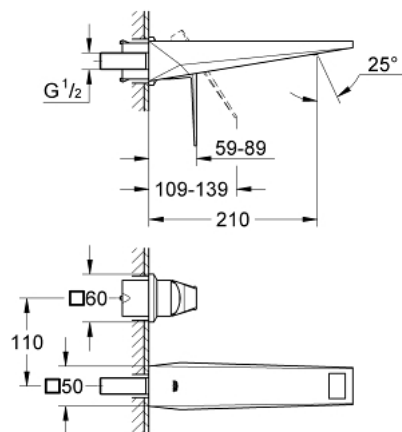

## 19 783 000 ALLURE BRILLIANT 2-OTWOROWA BATERIA UMYWALKOWA ROZMIAR M

### OPIS PRODUKTU

- Colour: chrom
- naścienna
- do montażu z elementem podtynkowym (zamawiany osobno): 23 200
- GROHE LongLife trwała powłoka
- GROHE EcoJoy ogranicznik przepływu 5,0 l/min
- wylewka ze zintegrowanym perlatozem
- rozstaw między wylewką a dźwignią 110 mm
- wysięg 210 mm
- min. rekomendowane ciśnienie 1,0 bar

### ELEMENTY ZAMIENNE, sierpnia 2010 – now

1: Dźwignia (Numer zamówienia 46797000)

2: Race (Numer zamówienia 46794000)

3: Przedłużka (Numer zamówienia 46627000)\*

Aksesoria opcjonalne