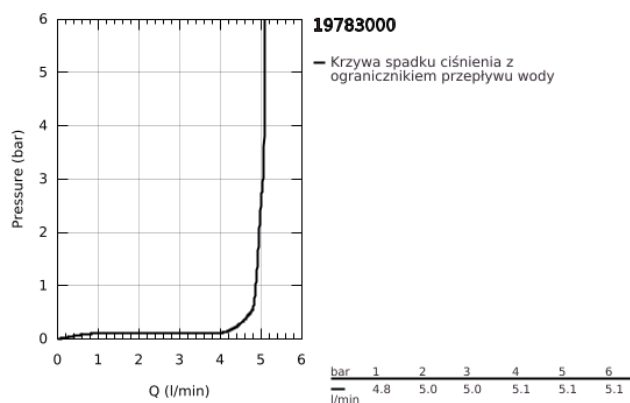

## 19 783 000 ALLURE BRILLIANT 2-OTWOROWA BATERIA UMYWALKOWA ROZMIAR M

### OPIS PRODUKTU

- Colour: chrom
- naścienna
- do montażu z elementem podtynkowym (zamawiany osobno): 23 200
- GROHE LongLife trwała powłoka
- GROHE EcoJoy ogranicznik przepływu 5,0 l/min
- wylewka ze zintegrowanym perlatozem
- rozstaw między wylewką a dźwignią 110 mm
- wysięg 210 mm
- min. rekomendowane ciśnienie 1,0 bar