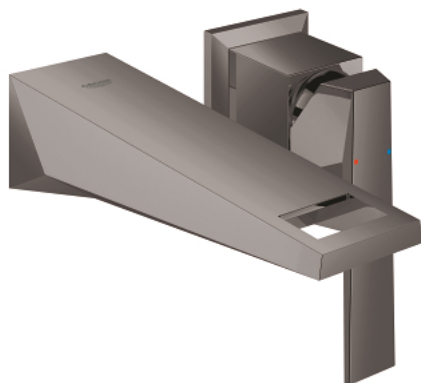

## 19 781 A00 ALLURE BRILLIANT 2-OTWOROWA BATERIA UMYWALKOWA ROZMIAR S

### OPIS PRODUKTU

- Colour: hard graphite
- naścienna
- do montażu z elementem podtynkowym (zamawiany osobno): 23 200
- GROHE LongLife trwała powłoka
- GROHE EcoJoy ogranicznik przepływu 5,0 l/min
- wylewka ze zintegrowanym perlatozem
- rozstaw między wylewką a dźwignią 110 mm
- wysięg 161 mm
- min. rekomendowane ciśnienie 1,0 bar