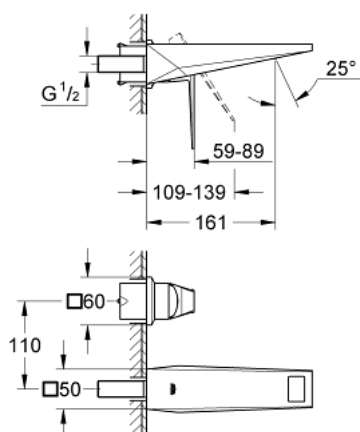

19 781 000 ALLURE BRILLIANT 2-OTWOROWA BATERIA UMYWALKOWA ROZMIAR S

OPIS PRODUKTU

- Colour: chrom
- naścienna
- do montażu z elementem podtynkowym (zamawiany osobno): 23 200
- GROHE LongLife trwała powłoka
- GROHE EcoJoy ogranicznik przepływu 5,0 l/min
- wylewka ze zintegrowanym perlatozem
- rozstaw między wylewką a dźwignią 110 mm
- wysięg 161 mm
- min. rekomendowane ciśnienie 1,0 bar

19 781 000 ALLURE BRILLIANT 2-OTWOROWA BATERIA UMYWALKOWA ROZMIAR S

ELEMENTY ZAMIENNE, sierpnia 2010 – now

1: Dźwignia (Numer zamówienia 46797000)

2: Race (Numer zamówienia 46794000)

3: Przedłużka (Numer zamówienia 46627000)*