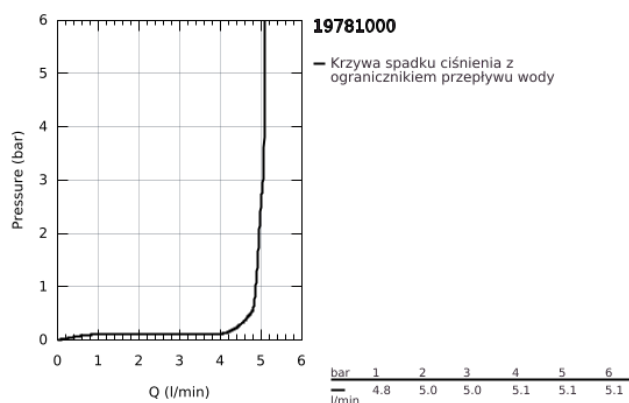

19 781 000 ALLURE BRILLIANT 2-OTWOROWA BATERIA UMYWALKOWA ROZMIAR S

OPIS PRODUKTU

- Colour: chrom
- naścienna
- do montażu z elementem podtynkowym (zamawiany osobno): 23 200
- GROHE LongLife trwała powłoka
- GROHE EcoJoy ogranicznik przepływu 5,0 l/min
- wylewka ze zintegrowanym perlatozem
- rozstaw między wylewką a dźwignią 110 mm
- wysięg 161 mm
- min. rekomendowane ciśnienie 1,0 bar

19 781 000 ALLURE BRILLIANT 2-OTWOROWA BATERIA UMYWALKOWA ROZMIAR S

ELEMENTY ZAMIENNE, sierpnia 2010 – now

1: Dźwignia (Numer zamówienia 46797000)

2: Race (Numer zamówienia 46794000)

3: Przedłużka (Numer zamówienia 46627000)*