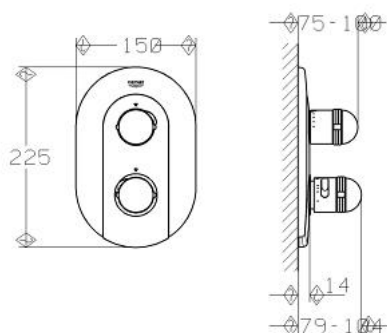

### OPIS PRODUKTU

- Colour: chrom / złoty
- zestaw do montażu gotowego (do 34 968)
- bez elementów do zabudowy podtynkowej
- uszczelnienia rozety i trzpienia
- zakryte mocowanie
- Aquadimmer wielofunkcyjny:
  - - regulacja strumienia przepływu
- wielofunkcyjny regulator przepływu Aquadimmer
  - - przełącznik wanna/prysznic
- pokrętko z wyborem temperatury z blokadą GROHE SafeStop przy 38°C
- GROHE LongLife trwała powłoka

### ELEMENTY ZAMIENNE, stycznia 1999 – now

- 1: pokrętło ze skalą (Numer zamówienia 47544IG0)
  - 2: tuleja (Numer zamówienia 04952000)
  - 3: pokrętło z blokadą (Numer zamówienia 47584IG0)
  - 4: tuleja (Numer zamówienia 04951000)
  - 5: Rozeta (Numer zamówienia 47526000)
  - 6: Zestaw przedłużeń 27,5 mm (Numer zamówienia 47540000)\*
- Aksesoria opcjonalne