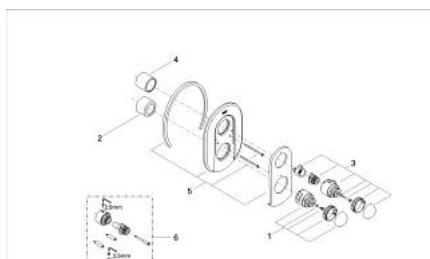

### OPIS PRODUKTU

- Colour: chrom / złoty
- zestaw do montażu gotowego (do 34 968)
- bez elementów do zabudowy podtynkowej
- uszczelnienia rozety i trzpienia
- zakryte mocowanie
- Aquadimmer wielofunkcyjny:
  - - regulacja strumienia przepływu
- wielofunkcyjny regulator przepływu Aquadimmer
  - - przełącznik wanna/prysznic
- pokrętko z wyborem temperatury z blokadą GROHE SafeStop przy 38°C
- GROHE LongLife trwała powłoka

### ELEMENTY ZAMIENNE, stycznia 1999 – now

- 1: pokrętło ze skalą (Numer zamówienia 47544IG0)
  - 2: tuleja (Numer zamówienia 04952000)
  - 3: pokrętło z blokadą (Numer zamówienia 47584IG0)
  - 4: tuleja (Numer zamówienia 04951000)
  - 5: Rozeta (Numer zamówienia 47526000)
  - 6: Zestaw przedłużeń 27,5 mm (Numer zamówienia 47540000)\*
- Aksesoria opcjonalne