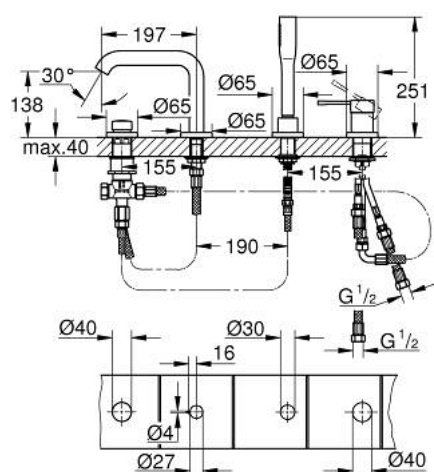

19 578 A01 ESSENCE 4-OTWOROWA BATERIA WANNOWA

OPIS PRODUKTU

- Colour: hard graphite
- GROHE SilkMove głowica ceramiczna 35 mm
- z ogranicznikiem temperatury
- GROHE LongLife trwała powłoka
- mocowanie wylewki
- element obsługi mieszacza jednouchwyтового
- metalowa dźwignia
- wylewka wannowa z perlatozem
- przełącznik wanna/prysznic
- metal stick hand shower
- metalowy wąż prysznicowy 2000 mm, chrom
- giętkie węże przyłączeniowe
- przyłącze węża prysznicowego
- zabezpieczenie przed przepływem zwrotnym
- opcjonalny montaż z 29 037 000 (zamawiany osobno)
- min. rekomendowane ciśnienie 1,0 bar