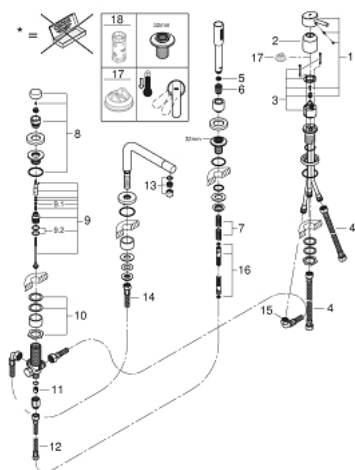

19 576 001 **CONCETTO 4-OTWOROWA BATERIA WANNOWA**

OPIS PRODUKTU

- Colour: chrom
- GROHE SilkMove głowica ceramiczna 46 mm
- GROHE LongLife trwała powłoka
- elementy składowe:
- mocowanie wylewki
- element obsługi mieszacza jednouchwyтового
- wylewka wannowa z perlatozem
- przełącznik wanna/prysznic
- prysznic ręczny Euphoria Cosmopolitan Stick (27 400)
- metalowy wąż prysznicowy 2000 mm
- giętkie węże przyłączeniowe
- przyłącze węża prysznicowego
- zabezpieczenie przed przepływem zwrótnym
- opcjonalny montaż z 29 037 000 (zamawiany osobno)
- min. rekomendowane ciśnienie 1,0 bar

19 576 001 **CONCETTO 4-OTWOROWA BATERIA WANNOWA**

ELEMENTY ZAMIENNE, marca 2015 – now

- 1: Dźwignia (Numer zamówienia 46723000)
 - 2: nakładka (Numer zamówienia 46727000)
 - 3: Głowica (Numer zamówienia 46048000)
 - 4: Wąż przyłączeniowy (Numer zamówienia 07227000)
 - 5: sitko (Numer zamówienia 0700200M)
 - 6: nakrętka stożkowa (Numer zamówienia 08864000)
 - 7: sprężyna cofająca (Numer zamówienia 00869000)
 - 8: przycisk przełącznika (Numer zamówienia 46721000)
 - 9: Przełącznik (Numer zamówienia 45443000)
 - 9.1: O-ring Ø6 x Ø2 (Numer zamówienia 0128300M)
 - 9.2: pierścień O (Numer zamówienia 0120500M)
 - 10: złącze śrubowe trzpienia (Numer zamówienia 45444000)
 - 11: Zawór zwrotny (Numer zamówienia 08565000)
 - 12: Wąż przyłączeniowy (Numer zamówienia 07300000)
 - 13: Regulator strumienia (Numer zamówienia 46724000)
 - 14: Wąż przyłączeniowy (Numer zamówienia 48018000)
 - 15: Wąż przyłączeniowy (Numer zamówienia 48017000)
 - 16: Metalowy wąż prysznicowy (Numer zamówienia 28146000)
 - 17: Ogranicznik temperatury (Numer zamówienia 46375000)*
 - 18: klucz nasadowy (Numer zamówienia 19332000)*
- Aksesoria opcjonalne