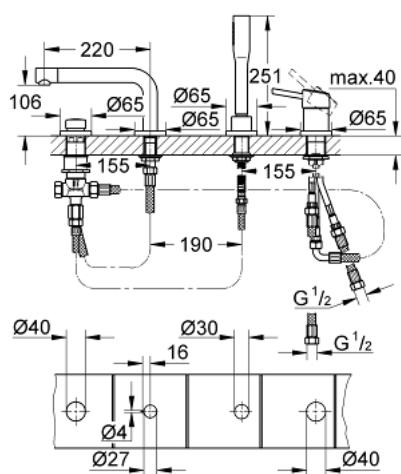

19 576 001 **CONCETTO 4-OTWOROWA BATERIA WANNOWA**

OPIS PRODUKTU

- Colour: chrom
- GROHE SilkMove głowica ceramiczna 46 mm
- GROHE LongLife trwała powłoka
- elementy składowe:
- mocowanie wylewki
- element obsługi mieszacza jednouchwyтового
- wylewka wannowa z perlatozem
- przełącznik wanna/prysznic
- prysznic ręczny Euphoria Cosmopolitan Stick (27 400)
- metalowy wąż prysznicowy 2000 mm
- giętkie węże przyłączeniowe
- przyłącze węża prysznicowego
- zabezpieczenie przed przepływem zwrótnym
- opcjonalny montaż z 29 037 000 (zamawiany osobno)
- min. rekomendowane ciśnienie 1,0 bar

19 576 001 **CONCETTO 4-OTWOROWA BATERIA WANNOWA**

ELEMENTY ZAMIENNE, marca 2015 – now

- 1: Dźwignia (Numer zamówienia 46723000)
 - 2: nakładka (Numer zamówienia 46727000)
 - 3: Głowica (Numer zamówienia 46048000)
 - 4: Wąż przyłączeniowy (Numer zamówienia 07227000)
 - 5: sitko (Numer zamówienia 0700200M)
 - 6: nakrętka stożkowa (Numer zamówienia 08864000)
 - 7: sprężyna cofająca (Numer zamówienia 00869000)
 - 8: przycisk przełącznika (Numer zamówienia 46721000)
 - 9: Przełącznik (Numer zamówienia 45443000)
 - 9.1: O-ring Ø6 x Ø2 (Numer zamówienia 0128300M)
 - 9.2: pierścień O (Numer zamówienia 0120500M)
 - 10: złącze śrubowe trzpienia (Numer zamówienia 45444000)
 - 11: Zawór zwrotny (Numer zamówienia 08565000)
 - 12: Wąż przyłączeniowy (Numer zamówienia 07300000)
 - 13: Regulator strumienia (Numer zamówienia 46724000)
 - 14: Wąż przyłączeniowy (Numer zamówienia 48018000)
 - 15: Wąż przyłączeniowy (Numer zamówienia 48017000)
 - 16: Metalowy wąż prysznicowy (Numer zamówienia 28146000)
 - 17: Ogranicznik temperatury (Numer zamówienia 46375000)*
 - 18: klucz nasadowy (Numer zamówienia 19332000)*
- Aksesoria opcjonalne