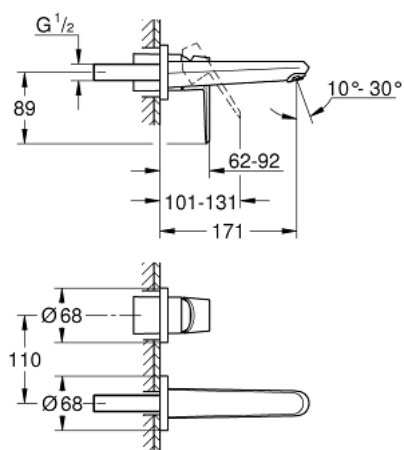

19 573 002 EURODISC COSMOPOLITAN 2-OTWOROWA BATERIA UMYWALKOWA ROZMIAR M

OPIS PRODUKTU

- Colour: chrom
- naścienna
- do montażu z elementem podtynkowym (zamawiany osobno): 23 571 000 / 32 635 000
- bez elementów do zabudowy podtynkowej
- metalowa rozeta
- metalowa dźwignia
- GROHE LongLife trwała powłoka
- GROHE AquaGuide regulowany perlator
- rozstaw między wylewką a dźwignią 110 mm
- wysięg wylewki 170 mm
- min. rekomendowane ciśnienie 1,0 bar

19 573 002 EURODISC COSMOPOLITAN 2-OTWOROWA BATERIA UMYWALKOWA ROZMIAR M

ELEMENTY ZAMIENNE, września 2019 – now

1: Dźwignia (Numer zamówienia 46742000)

2: Regulator strumienia (Numer zamówienia 64451000)

3: Przedłużka (Numer zamówienia 46943000)*

Aksesoria opcjonalne