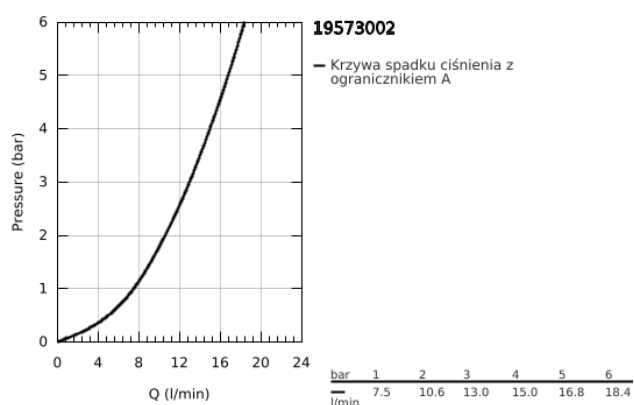

19 573 002 EURODISC COSMOPOLITAN 2-OTWOROWA BATERIA UMYWALKOWA ROZMIAR M

OPIS PRODUKTU

- Colour: chrom
- naścienna
- do montażu z elementem podtynkowym (zamawiany osobno): 23 571 000 / 32 635 000
- bez elementów do zabudowy podtynkowej
- metalowa rozeta
- metalowa dźwignia
- GROHE LongLife trwała powłoka
- GROHE AquaGuide regulowany perlator
- rozstaw między wylewką a dźwignią 110 mm
- wysięg wylewki 170 mm
- min. rekomendowane ciśnienie 1,0 bar

19 573 002 EURODISC COSMOPOLITAN 2-OTWOROWA BATERIA UMYWALKOWA ROZMIAR M

ELEMENTY ZAMIENNE, września 2019 – now

1: Dźwignia (Numer zamówienia 46742000)

2: Regulator strumienia (Numer zamówienia 64451000)