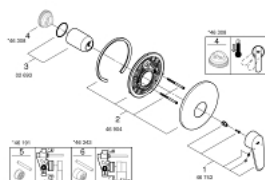

19 549 002 EURODISC COSMOPOLITAN JEDNOUCHWYTOWA BATERIA DO OBSŁUGI JEDNEGO WYJŚCIA WODY

OPIS PRODUKTU

- Colour: chrom
- trim set for use with rough-in box 33 963 001, 33 965 001
- bez elementów do zabudowy podtynkowej
- metalowa dźwignia
- GROHE LongLife trwała powłoka
- uszczelnienie rozety i trzpienia
- rozeta ścienna
- zakryte mocowanie

19 549 002 EURODISC COSMOPOLITAN JEDNOUCHWYTOWA BATERIA DO OBSŁUGI JEDNEGO WYJŚCIA WODY

ELEMENTY ZAMIENNE, grudnia 2015 – now

- 1: Dźwignia (Numer zamówienia 46743000)
 - 2: Rozeta (Numer zamówienia 46904000)
 - 3: nakładka (Numer zamówienia 02693000)
 - 4: Ogranicznik temperatury (Numer zamówienia 46308000)*
 - 5: Zestaw przedłużek (Numer zamówienia 46191000)*
 - 6: Zestaw przedłużek (Numer zamówienia 46343000)*
- Aksesoria opcjonalne