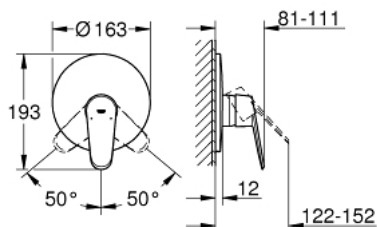

19 549 002 EURODISC COSMOPOLITAN JEDNOUCHWYTOWA BATERIA DO OBSŁUGI JEDNEGO WYJŚCIA WODY

OPIS PRODUKTU

- Colour: chrom
- trim set for use with rough-in box 33 963 001, 33 965 001
- bez elementów do zabudowy podtynkowej
- metalowa dźwignia
- GROHE LongLife trwała powłoka
- uszczelnienie rozety i trzpienia
- rozeta ścienna
- zakryte mocowanie

19 549 002 EURODISC COSMOPOLITAN JEDNOUCHWYTOWA BATERIA DO OBSŁUGI JEDNEGO WYJŚCIA WODY

ELEMENTY ZAMIENNE, grudnia 2015 – now

- 1: Dźwignia (Numer zamówienia 46743000)
 - 2: Rozeta (Numer zamówienia 46904000)
 - 3: nakładka (Numer zamówienia 02693000)
 - 4: Ogranicznik temperatury (Numer zamówienia 46308000)*
 - 5: Zestaw przedłużek (Numer zamówienia 46191000)*
 - 6: Zestaw przedłużek (Numer zamówienia 46343000)*
- Aksesoria opcjonalne