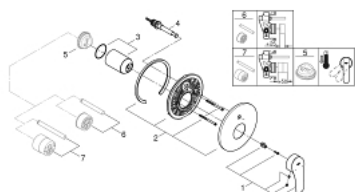

19 450 003 EUROSMART JEDNOUCHWYTOWA BATERIA DO OBSŁUGI DWÓCH WYJŚĆ WODY

OPIS PRODUKTU

- Colour: chrom
- do montażu z elementem podtynkowym 33 963 001 (zamawiane osobno)
- bez elementów do zabudowy podtynkowej
- metalowa dźwignia
- GROHE LongLife trwała powłoka
- GROHE FastFixation rozeta z elementem podtynkowym
- przełącznik: wanna/prysznic
- uszczelnienie rozety i trzpienia
- metalowa rozeta ścienna
- Wariant produktu: Professional

19 450 003 EUROSMART JEDNOUCHWYTOWA BATERIA DO OBSŁUGI DWÓCH WYJŚĆ WODY

ELEMENTY ZAMIENNE, czerwca 2020 – now

- 1: Dźwignia (Numer zamówienia 48549000)
 - 2: Rozeta (Numer zamówienia 46905000)
 - 3: nakładka (Numer zamówienia 06874000)
 - 4: Przełącznik (Numer zamówienia 46737000)
 - 5: Ogranicznik temperatury (Numer zamówienia 46308000)*
 - 6: Zestaw przedłużeń (Numer zamówienia 46191000)*
 - 7: Zestaw przedłużeń (Numer zamówienia 46343000)*
- Aksesoria opcjonalne