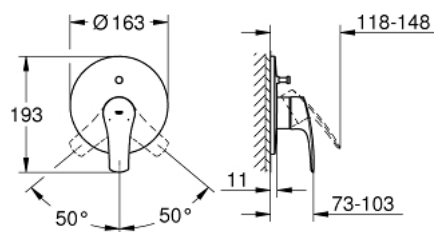

19 450 003 EUROSMART JEDNOUCHWYTOWA BATERIA DO OBSŁUGI DWÓCH WYJŚĆ WODY

OPIS PRODUKTU

- Colour: chrom
- do montażu z elementem podtynkowym 33 963 001 (zamawiane osobno)
- bez elementów do zabudowy podtynkowej
- metalowa dźwignia
- GROHE LongLife trwała powłoka
- GROHE FastFixation rozeta z elementem podtynkowym
- przełącznik: wanna/prysznic
- uszczelnienie rozety i trzpienia
- metalowa rozeta ścienna
- Wariant produktu: Professional

19 450 003 EUROSMART JEDNOUCHWYTOWA BATERIA DO OBSŁUGI DWÓCH WYJŚĆ WODY

ELEMENTY ZAMIENNE, czerwca 2020 – now

- 1: Dźwignia (Numer zamówienia 48549000)
 - 2: Rozeta (Numer zamówienia 46905000)
 - 3: nakładka (Numer zamówienia 06874000)
 - 4: Przełącznik (Numer zamówienia 46737000)
 - 5: Ogranicznik temperatury (Numer zamówienia 46308000)*
 - 6: Zestaw przedłużeń (Numer zamówienia 46191000)*
 - 7: Zestaw przedłużeń (Numer zamówienia 46343000)*
- Aksesoria opcjonalne