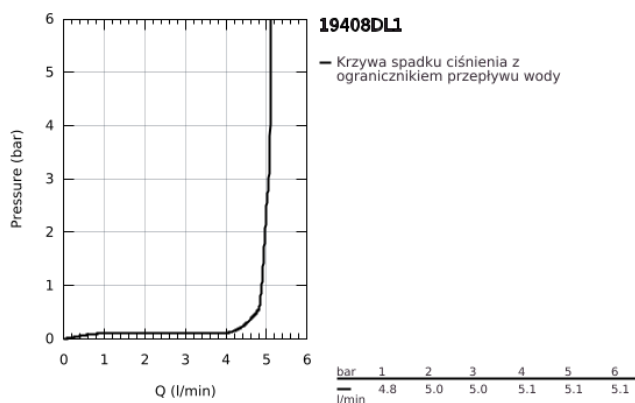

## 19 408 DL1 ESSENCE 2-OTWOROWA BATERIA UMYWALKOWA ROZMIAR M

### OPIS PRODUKTU

- Colour: brushed warm sunset
- naścienna
- do montażu z elementem podtynkowym (zamawiany osobno): 23 571 000 / 32 635 000
- bez elementów do zabudowy podtynkowej
- metalowa rozeta
- metalowa dźwignia
- GROHE LongLife trwała powłoka
- GROHE EcoJoy perlator 5,7 l/min
- GROHE AquaGuide regulowany perlator
- rozstaw między wylewką a dźwignią 110 mm
- wysięg wylewki 183 mm
- min. rekomendowane ciśnienie 1,0 bar