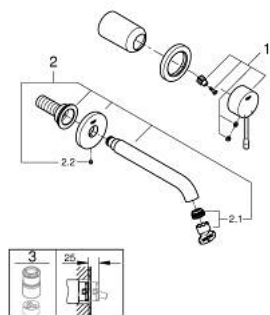

## 19 408 DL1 ESSENCE 2-OTWOROWA BATERIA UMYWALKOWA ROZMIAR M

### OPIS PRODUKTU

- Colour: brushed warm sunset
- naścienna
- do montażu z elementem podtynkowym (zamawiany osobno): 23 571 000 / 32 635 000
- bez elementów do zabudowy podtynkowej
- metalowa rozeta
- metalowa dźwignia
- GROHE LongLife trwała powłoka
- GROHE EcoJoy perlator 5,7 l/min
- GROHE AquaGuide regulowany perlator
- rozstaw między wylewką a dźwignią 110 mm
- wysięg wylewki 183 mm
- min. rekomendowane ciśnienie 1,0 bar