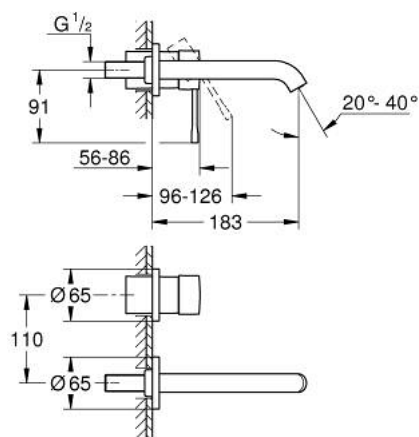

## 19 408 DL1 ESSENCE 2-OTWOROWA BATERIA UMYWALKOWA ROZMIAR M

### OPIS PRODUKTU

- Colour: brushed warm sunset
- naścienna
- do montażu z elementem podtynkowym (zamawiany osobno): 23 571 000 / 32 635 000
- bez elementów do zabudowy podtynkowej
- metalowa rozeta
- metalowa dźwignia
- GROHE LongLife trwała powłoka
- GROHE EcoJoy perlator 5,7 l/min
- GROHE AquaGuide regulowany perlator
- rozstaw między wylewką a dźwignią 110 mm
- wysięg wylewki 183 mm
- min. rekomendowane ciśnienie 1,0 bar