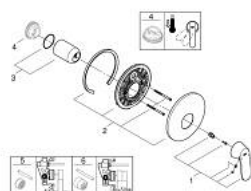

19 383 000 EUROSMART COSMOPOLITAN JEDNOUCHWYTOWA BATERIA DO OBSŁUGI JEDNEGO WYJŚCIA WODY

OPIS PRODUKTU

- Colour: chrom
- trim set for use with rough-in box 33 963 001, 33 965 001
- bez elementów do zabudowy podtynkowej
- metalowa dźwignia
- GROHE LongLife trwała powłoka
- uszczelnienie rozety i trzpienia
- rozeta ścienna
- zakryte mocowanie

19 383 000 EUROSMART COSMOPOLITAN JEDNOUCHWYTOWA BATERIA DO OBSŁUGI JEDNEGO WYJŚCIA WODY

ELEMENTY ZAMIENNE, listopada 2015 – now

- 1: Dźwignia (Numer zamówienia 46682000)
 - 2: Rozeta (Numer zamówienia 46904000)
 - 3: nakładka (Numer zamówienia 02693000)
 - 4: Ogranicznik temperatury (Numer zamówienia 46308000)*
 - 5: Zestaw przedłużek (Numer zamówienia 46191000)*
 - 6: Zestaw przedłużek (Numer zamówienia 46343000)*
- Aksesoria opcjonalne