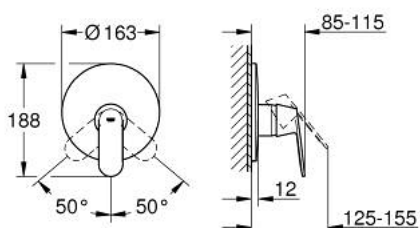

19 383 000 EUROSMART COSMOPOLITAN JEDNOUCHWYTOWA BATERIA DO OBSŁUGI JEDNEGO WYJŚCIA WODY

OPIS PRODUKTU

- Colour: chrom
- trim set for use with rough-in box 33 963 001, 33 965 001
- bez elementów do zabudowy podtynkowej
- metalowa dźwignia
- GROHE LongLife trwała powłoka
- uszczelnienie rozety i trzpienia
- rozeta ścienna
- zakryte mocowanie

19 383 000 EUROSMART COSMOPOLITAN JEDNOUCHWYTOWA BATERIA DO OBSŁUGI JEDNEGO WYJŚCIA WODY

ELEMENTY ZAMIENNE, listopada 2015 – now

- 1: Dźwignia (Numer zamówienia 46682000)
 - 2: Rozeta (Numer zamówienia 46904000)
 - 3: nakładka (Numer zamówienia 02693000)
 - 4: Ogranicznik temperatury (Numer zamówienia 46308000)*
 - 5: Zestaw przedłużek (Numer zamówienia 46191000)*
 - 6: Zestaw przedłużek (Numer zamówienia 46343000)*
- Aksesoria opcjonalne