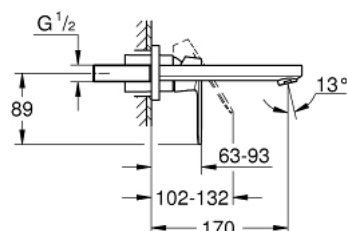

19 381 000 EUROSMART COSMOPOLITAN 2-OTWOROWA BATERIA UMYWALKOWA ROZMIAR S

OPIS PRODUKTU

- Colour: chrom
- naścienna
- do montażu z elementem podtynkowym (zamawiany osobno): 23 571 000 / 32 635 000
- bez elementów do zabudowy podtynkowej
- metalowa rozeta
- metalowa dźwignia
- GROHE LongLife trwała powłoka
- GROHE AquaGuide regulowany perlator
- rozstaw między wylewką a dźwignią 110 mm
- wysięg wylewki 170 mm

19 381 000 **EUROSMART COSMOPOLITAN 2-OTWOROWA BATERIA UMYWALKOWA**
ROZMIAR S

ELEMENTY ZAMIENNE, sierpnia 2009 – now

1: Dźwignia (Numer zamówienia 46684000)

2: Regulator strumienia (Numer zamówienia 64451000)