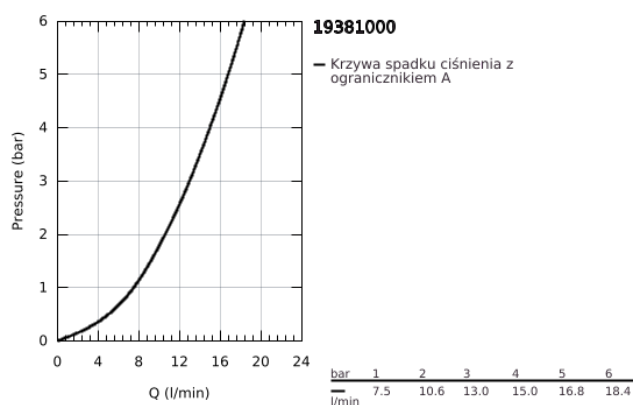

19 381 000 EUROSMART COSMOPOLITAN 2-OTWOROWA BATERIA UMYWALKOWA ROZMIAR S

OPIS PRODUKTU

- Colour: chrom
- naścienna
- do montażu z elementem podtynkowym (zamawiany osobno): 23 571 000 / 32 635 000
- bez elementów do zabudowy podtynkowej
- metalowa rozeta
- metalowa dźwignia
- GROHE LongLife trwała powłoka
- GROHE AquaGuide regulowany perlator
- rozstaw między wylewką a dźwignią 110 mm
- wysięg wylewki 170 mm

19 381 000 **EUROSMART COSMOPOLITAN 2-OTWOROWA BATERIA UMYWALKOWA**
ROZMIAR S

ELEMENTY ZAMIENNE, sierpnia 2009 – now

1: Dźwignia (Numer zamówienia 46684000)

2: Regulator strumienia (Numer zamówienia 64451000)