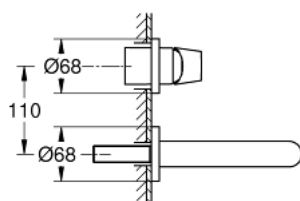

19 381 000 EUROSMART COSMOPOLITAN 2-OTWOROWA BATERIA UMYWALKOWA ROZMIAR S

OPIS PRODUKTU

- Colour: chrom
- naścienna
- do montażu z elementem podtynkowym (zamawiany osobno): 23 571 000 / 32 635 000
- bez elementów do zabudowy podtynkowej
- metalowa rozeta
- metalowa dźwignia
- GROHE LongLife trwała powłoka
- GROHE AquaGuide regulowany perlator
- rozstaw między wylewką a dźwignią 110 mm
- wysięg wylewki 170 mm

19 381 000 **EUROSMART COSMOPOLITAN 2-OTWOROWA BATERIA UMYWALKOWA**
ROZMIAR S

ELEMENTY ZAMIENNE, sierpnia 2009 – now

1: Dźwignia (Numer zamówienia 46684000)

2: Regulator strumienia (Numer zamówienia 64451000)