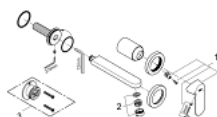

19 381 000 EUROSMART COSMOPOLITAN 2-OTWOROWA BATERIA UMYWALKOWA ROZMIAR S

OPIS PRODUKTU

- Colour: chrom
- naścienna
- do montażu z elementem podtynkowym (zamawiany osobno): 23 571 000 / 32 635 000
- bez elementów do zabudowy podtynkowej
- metalowa rozeta
- metalowa dźwignia
- GROHE LongLife trwała powłoka
- GROHE AquaGuide regulowany perlator
- rozstaw między wylewką a dźwignią 110 mm
- wysięg wylewki 170 mm

19 381 000 **EUROSMART COSMOPOLITAN 2-OTWOROWA BATERIA UMYWALKOWA**
ROZMIAR S

ELEMENTY ZAMIENNE, sierpnia 2009 – now

1: Dźwignia (Numer zamówienia 46684000)

2: Regulator strumienia (Numer zamówienia 64451000)