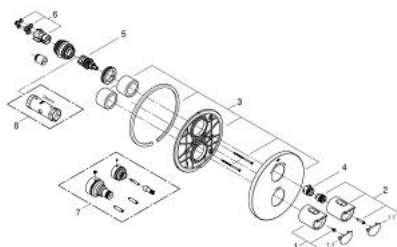

19 355 001 GROHTHERM 2000 BATERIA TERMOSTATYCZNA DO OBSŁUGI WIĘCEJ NIŻ JEDNEGO WYJŚCIA WODY

OPIS PRODUKTU

- Colour: chrom
- do montażu z elementem podtynkowym (zamawiany osobno):
- GROHE Rapido T 35 500 000 (zamawiany osobno)
- GROHE FastFixation rozeta ścienna (z uszczelnieniem, zakryte mocowania)
- GROHE LongLife trwała powłoka
- GROHE Aqua Paddle ergonomiczny kształt uchwytów
- GROHE SafeStop blokada na 38°C
- GROHE SafeStop Plus w zestawie opcjonalny ogranicznik temperatury 43°C
- GROHE AquaDimmer Plus zawierający następujące funkcje:
 - przycisk GROHE EcoButton (przycisk wspomagający redukcję przepływu wody)
 - regulacja strumienia przepływu
 - przełącznik wanna/prysznic
- bez elementów do zabudowy podtynkowej

19 355 001 GROHTHERM 2000 BATERIA TERMOSTATYCZNA DO OBSŁUGI WIĘCEJ NIŻ JEDNEGO WYJŚCIA WODY

ELEMENTY ZAMIENNE, kwietnia 2014 – now

1: główka dźwigni kompletna (Numer zamówienia 47920000)

1.1: nakładka (Numer zamówienia 4791900M)

2: Pokrętło odcinające (Numer zamówienia 47921000)

2.1: nakładka (Numer zamówienia 4791900M)

3: Rozeta (Numer zamówienia 47810000)

4: Pierścień oporowy (Numer zamówienia 47922000)

5: Wielofunkcyjny regulator przepływu (Numer zamówienia 47364000)