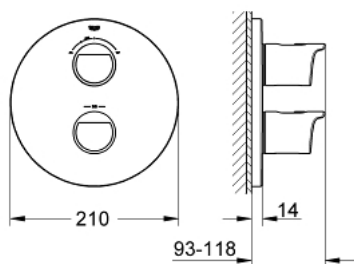

19 355 001 GROHTHERM 2000 BATERIA TERMOSTATYCZNA DO OBSŁUGI WIĘCEJ NIŻ JEDNEGO WYJŚCIA WODY

OPIS PRODUKTU

- Colour: chrom
- do montażu z elementem podtynkowym (zamawiany osobno):
- GROHE Rapido T 35 500 000 (zamawiany osobno)
- GROHE FastFixation rozeta ścienna (z uszczelnieniem, zakryte mocowania)
- GROHE LongLife trwała powłoka
- GROHE Aqua Paddle ergonomiczny kształt uchwytów
- GROHE SafeStop blokada na 38°C
- GROHE SafeStop Plus w zestawie opcjonalny ogranicznik temperatury 43°C
- GROHE AquaDimmer Plus zawierający następujące funkcje:
  - przycisk GROHE EcoButton (przycisk wspomagający redukcję przepływu wody)
  - regulacja strumienia przepływu
  - przełącznik wanna/prysznic
- bez elementów do zabudowy podtynkowej