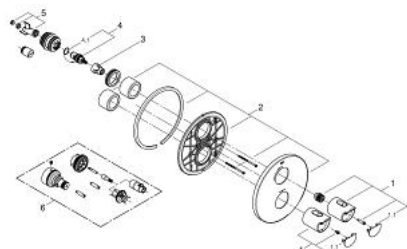

19 354 001 GROHTHERM 2000 BATERIA TERMOSTATYCZNA DO OBSŁUGI JEDNEGO WYJŚCIA WODY

OPIS PRODUKTU

- Colour: chrom
- do montażu z elementem podtynkowym (zamawiany osobno):
- GROHE Rapido T 35 500 000 (zamawiany osobno)
- GROHE FastFixation rozeta ścienna (z uszczelnieniem, zakryte mocowania)
- GROHE LongLife trwała powłoka
- GROHE Aqua Paddle ergonomiczny kształt uchwytów
- GROHE SafeStop blokada na 38°C
- GROHE SafeStop Plus w zestawie opcjonalny ogranicznik temperatury 43°C
- GROHE EcoButton przycisk na pokrętle redukujący przepływ wody
- głowica ceramiczna 1/2", 180°
- bez elementów do zabudowy podtynkowej

19 354 001 GROHTHERM 2000 BATERIA TERMOSTATYCZNA DO OBSŁUGI JEDNEGO WYJŚCIA WODY

ELEMENTY ZAMIENNE, kwietnia 2014 – now

1: główka dźwigni kompletna (Numer zamówienia 47920000)

1.1: nakładka (Numer zamówienia 4791900M)

2: Rozeta (Numer zamówienia 47809000)

3: ogranicznik (Numer zamówienia 10093000)

4: Głowica ceramiczna, DN 15 (Numer zamówienia 45346000)

4.1: O-ring Ø18,2 x Ø1,7 (Numer zamówienia 0392400M)

5: Adapter (Numer zamówienia 12702000)