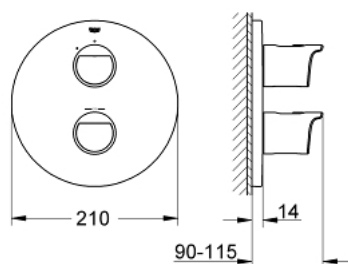

19 354 001 GROHTHERM 2000 BATERIA TERMOSTATYCZNA DO OBSŁUGI JEDNEGO WYJŚCIA WODY

OPIS PRODUKTU

- Colour: chrom
- do montażu z elementem podtynkowym (zamawiany osobno):
- GROHE Rapido T 35 500 000 (zamawiany osobno)
- GROHE FastFixation rozeta ścienna (z uszczelnieniem, zakryte mocowania)
- GROHE LongLife trwała powłoka
- GROHE Aqua Paddle ergonomiczny kształt uchwytów
- GROHE SafeStop blokada na 38°C
- GROHE SafeStop Plus w zestawie opcjonalny ogranicznik temperatury 43°C
- GROHE EcoButton przycisk na pokrętle redukujący przepływ wody
- głowica ceramiczna 1/2", 180°
- bez elementów do zabudowy podtynkowej

19 354 001 GROHTHERM 2000 BATERIA TERMOSTATYCZNA DO OBSŁUGI JEDNEGO WYJŚCIA WODY

ELEMENTY ZAMIENNE, kwietnia 2014 – now

1: główka dźwigni kompletna (Numer zamówienia 47920000)

1.1: nakładka (Numer zamówienia 4791900M)

2: Rozeta (Numer zamówienia 47809000)

3: ogranicznik (Numer zamówienia 10093000)

4: Głowica ceramiczna, DN 15 (Numer zamówienia 45346000)

4.1: O-ring Ø18,2 x Ø1,7 (Numer zamówienia 0392400M)

5: Adapter (Numer zamówienia 12702000)

6: Zestaw przedłużeń 27,5 mm (Numer zamówienia 47780000)*

Aksesoria opcjonalne