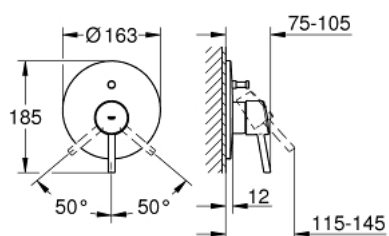

## 19 346 001 **CONCETTO JEDNOUCHWYTOWA BATERIA DO OBSŁUGI DWÓCH WYJŚĆ WODY**

### OPIS PRODUKTU

- Colour: chrom
- do montażu z elementem podtynkowym 33 963 001 (zamawiane osobno)
- bez elementów do zabudowy podtynkowej
- metalowa dźwignia
- GROHE LongLife trwała powłoka
- przełącznik: wanna/prysznic
- uszczelnienie rozety i trzpienia
- rozeta ścienna
- zakryte złącze śrubowe