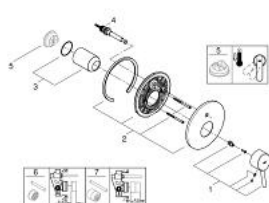

## 19 346 001 **CONCETTO JEDNOUCHWYTOWA BATERIA DO OBSŁUGI DWÓCH WYJŚĆ WODY**

### OPIS PRODUKTU

- Colour: chrom
- do montażu z elementem podtynkowym 33 963 001 (zamawiane osobno)
- bez elementów do zabudowy podtynkowej
- metalowa dźwignia
- GROHE LongLife trwała powłoka
- przełącznik: wanna/prysznic
- uszczelnienie rozety i trzpienia
- rozeta ścienna
- zakryte złącze śrubowe