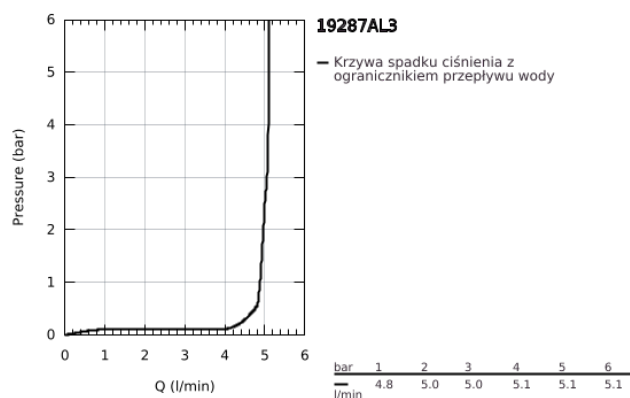

## 19 287 AL3 ATRIO 2-OTWOROWA BATERIA UMYWALKOWA

### OPIS PRODUKTU

- Colour: brushed hard graphite
- naścienna
- do montażu z elementem podtynkowym (zamawiany osobno): 23 429 000
- bez elementów do zabudowy podtynkowej
- GROHE FeatherControl głowica typu Joystick
- GROHE LongLife trwała powłoka
- GROHE EcoJoy perlator 5.7 l/min
- rozstaw między wylewką a dźwignią 110 mm
- wysięg 185 mm