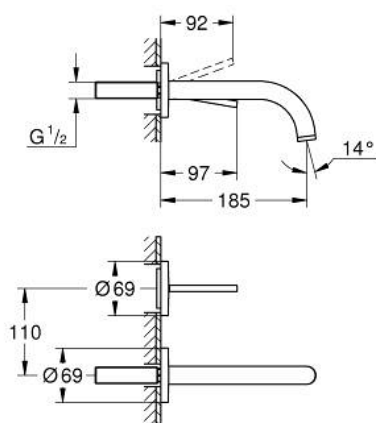

## 19 287 AL3 ATRIO 2-OTWOROWA BATERIA UMYWALKOWA

### OPIS PRODUKTU

- Colour: brushed hard graphite
- naścienna
- do montażu z elementem podtynkowym (zamawiany osobno): 23 429 000
- bez elementów do zabudowy podtynkowej
- GROHE FeatherControl głowica typu Joystick
- GROHE LongLife trwała powłoka
- GROHE EcoJoy perlator 5.7 l/min
- rozstaw między wylewką a dźwignią 110 mm
- wysięg 185 mm

## 19 287 AL3 ATRIO 2-OTWOROWA BATERIA UMYWALKOWA

**ELEMENTY ZAMIENNE**, kwietnia 2017 – now

1: Regulator strumienia (Numer zamówienia 48408000)

2: zestaw przedłużek, 25 mm (Numer zamówienia 46901000)\*

Akcesoria opcjonalne