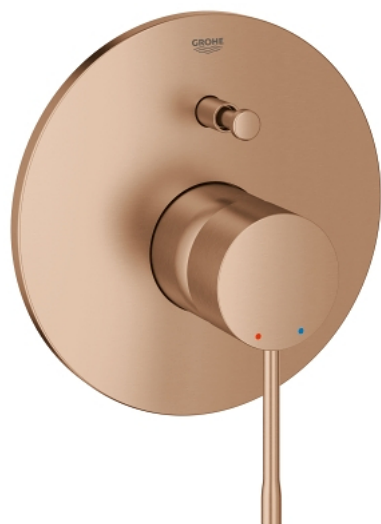

19 285 DL1 ESSENCE JEDNOUCHWYTOWA BATERIA DO OBSŁUGI DWÓCH WYJŚĆ WODY

OPIS PRODUKTU

- Colour: brushed warm sunset
- do montażu z elementem podtynkowym 33 963 001 (zamawiane osobno)
- bez elementów do zabudowy podtynkowej
- metalowa dźwignia
- GROHE LongLife trwała powłoka
- przełącznik: wanna/prysznic
- uszczelnienie rozety i trzpienia
- metalowa rozeta
- zakryte mocowanie
- min. rekomendowane ciśnienie 1,0 bar