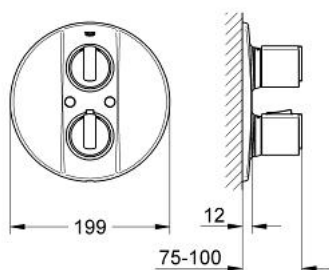

19 242 000 GROHTHERM 2000 BATERIA TERMOSTATYCZNA DO OBSŁUGI WIĘCEJ NIŻ JEDNEGO WYJŚCIA WODY

OPIS PRODUKTU

- Colour: chrom
- do montażu z elementem podtynkowym (zamawiany osobno):
- 34 212
- bez elementów do zabudowy podtynkowej
- metalowa rozeta
- zakryte złącze śrubowe
- uszczelnienie rozety i trzpienia
- pokrętko z wyborem temperatury z blokadą GROHE SafeStop przy 38°C
- wielofunkcyjny Aquadimmer
- - regulacja strumienia przepływu
- - przełącznik wanna/prysznic
- GROHE LongLife trwała powłoka

19 242 000 GROHTHERM 2000 BATERIA TERMOSTATYCZNA DO OBSŁUGI WIĘCEJ NIŻ JEDNEGO WYJŚCIA WODY

ELEMENTY ZAMIENNE, lutego 2004 – now

- 1: pokrętło ze skalą (Numer zamówienia 47742000)
 - 1.1: nakładka (Numer zamówienia 1007500M)
 - 2: pokrętło z blokadą (Numer zamówienia 47744000)
 - 2.1: nakładka (Numer zamówienia 1007500M)
 - 3: Pierścień oporowy (Numer zamówienia 10089000)
 - 4: Rozeta (Numer zamówienia 47749000)
 - 5: Zestaw przedłużeń 27,5 mm (Numer zamówienia 47201000)*
 - 5: pokrętło ze skalą (Numer zamówienia 47286000)*
- Aksesoria opcjonalne