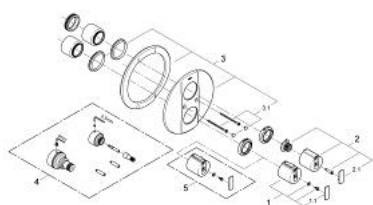

19 242 000 GROHTHERM 2000 BATERIA TERMOSTATYCZNA DO OBSŁUGI WIĘCEJ NIŻ JEDNEGO WYJŚCIA WODY

OPIS PRODUKTU

- Colour: chrom
- do montażu z elementem podtynkowym (zamawiany osobno):
- 34 212
- bez elementów do zabudowy podtynkowej
- metalowa rozeta
- zakryte złącze śrubowe
- uszczelnienie rozety i trzpienia
- pokrętko z wyborem temperatury z blokadą GROHE SafeStop przy 38°C
- wielofunkcyjny Aquadimmer
- - regulacja strumienia przepływu
- - przełącznik wanna/prysznic
- GROHE LongLife trwała powłoka

19 242 000 GROHTHERM 2000 BATERIA TERMOSTATYCZNA DO OBSŁUGI WIĘCEJ NIŻ JEDNEGO WYJŚCIA WODY

ELEMENTY ZAMIENNE, lutego 2004 – now

- 1: pokrętło ze skalą (Numer zamówienia 47742000)
 - 1.1: nakładka (Numer zamówienia 1007500M)
 - 2: pokrętło z blokadą (Numer zamówienia 47744000)
 - 2.1: nakładka (Numer zamówienia 1007500M)
 - 3: Pierścień oporowy (Numer zamówienia 10089000)
 - 4: Rozeta (Numer zamówienia 47749000)
 - 5: Zestaw przedłużeń 27,5 mm (Numer zamówienia 47201000)*
 - 5: pokrętło ze skalą (Numer zamówienia 47286000)*
- Aksesoria opcjonalne