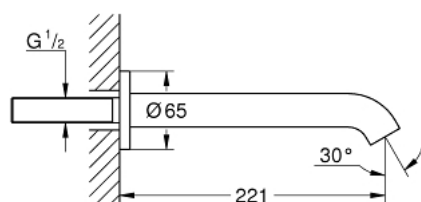

13 449 GL1 ESSENCE WYLEWKA WANNOWA

OPIS PRODUKTU

- Colour: cool sunrise
- naścienna
- gwint zewnętrzny 1/2"
- perlator
- wysięg wylewki 221 mm
- GROHE LongLife trwała powłoka

13 449 GL1 ESSENCE WYLEWKA WANNOWA