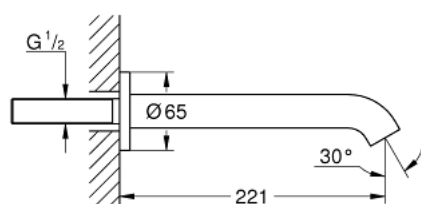

13 449 001 ESSENCE WYLEWKA WANNOWA

OPIS PRODUKTU

- Colour: chrom
- naścienna
- perlator
- gwint zewnętrzny 1/2"
- GROHE LongLife trwała powłoka
- wysięg wylewki 221 mm

13 449 001 **ESSENCE WYLEWKA WANNOWA**

ELEMENTY ZAMIENNE, sierpnia 2020 – now

1: Perlator (Numer zamówienia 13926000)