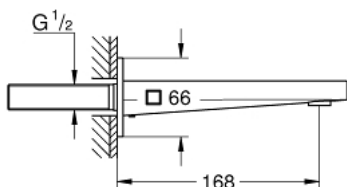

13 404 DC3 GROHE PLUS WYLEWKA WANNOWA

OPIS PRODUKTU

- Colour: stal nierdzewna
- naścienna
- GROHE LongLife trwała powłoka
- perlator
- gwint zewnętrzny 1/2"
- wysięg 168 mm

13 404 DC3 GROHE PLUS WYLEWKA WANNOWA

ELEMENTY ZAMIENNE, stycznia 2019 – now

1: Perlator (Numer zamówienia 48009000)