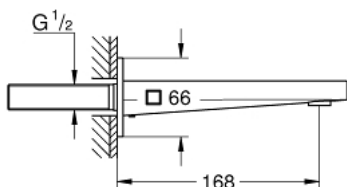

### OPIS PRODUKTU

- Colour: brushed hard graphite
- naścienna
- GROHE LongLife trwała powłoka
- perlator
- gwint zewnętrzny 1/2"
- wysięg 168 mm