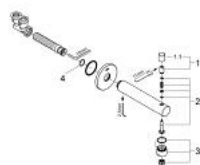

13 281 001 **CONCETTO WYLEWKA WANNOWA Z PRZEŁĄCZNIKIEM**

OPIS PRODUKTU

- Colour: chrom
- naścienna
- GROHE LongLife trwała powłoka
- perlator
- przełącznik: wanna/prysznic
- gwint zewnętrzny 1/2"

13 281 001 **CONCETTO WYLEWKA WANNOWA Z PRZEŁĄCZNIKIEM**

ELEMENTY ZAMIENNE, marca 2010 – now

- 1: przycisk przełącznika (Numer zamówienia 48076000)
- 1.1: przycisk przełącznika (Numer zamówienia 64309000)
- 2: zestaw przełączników (Numer zamówienia 48023000)
- 3: Regulator strumienia (Numer zamówienia 48063000)
- 4: pierścień O (Numer zamówienia 0128200M)