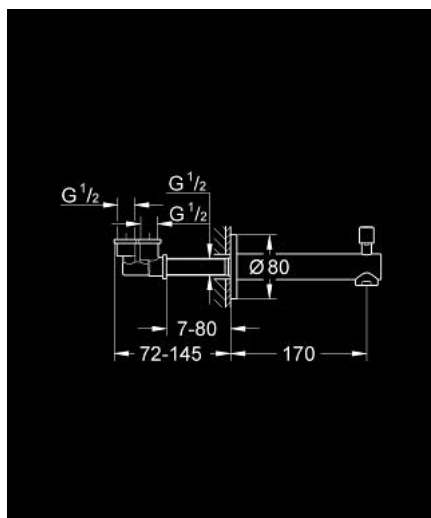

13 281 001 **CONCETTO WYLEWKA WANNOWA Z PRZEŁĄCZNIKIEM**

OPIS PRODUKTU

- Colour: chrom
- naścienna
- GROHE LongLife trwała powłoka
- perlator
- przełącznik: wanna/prysznic
- gwint zewnętrzny 1/2"

13 281 001 **CONCETTO WYLEWKA WANNOWA Z PRZEŁĄCZNIKIEM**

ELEMENTY ZAMIENNE, marca 2010 – now

- 1: przycisk przełącznika (Numer zamówienia 48076000)
- 1.1: przycisk przełącznika (Numer zamówienia 64309000)
- 2: zestaw przełączników (Numer zamówienia 48023000)
- 3: Regulator strumienia (Numer zamówienia 48063000)
- 4: pierścień O (Numer zamówienia 0128200M)